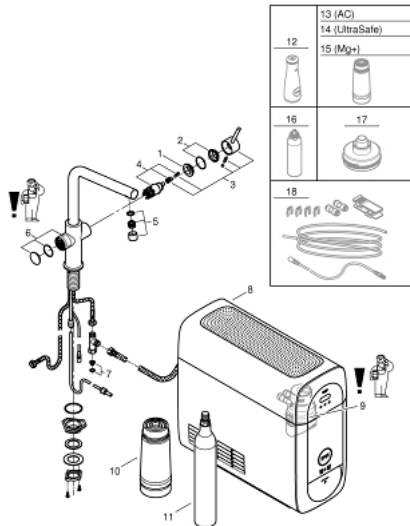

## 31 454 AL1 GROHE BLUE HOME L-AUSLAUF STARTER KIT

### ERSATZTEILE, März 2018 – jetzt

- 1: Befestigungsring (Bestell-Nr. 07419000)
- 2: Kappe (Bestell-Nr. 46581AL0)
- 3: Hebel (Bestell-Nr. 46957AL0)
- 4: Kartusche (Bestell-Nr. 46580000)
- 5: Mousseur (Bestell-Nr. 48194AL0)
- 6: Bedieneinheit (Bestell-Nr. 46958AL0)
- 7: Sieb (Bestell-Nr. 47576000)
- 8: Kühler (Bestell-Nr. 40711001)
- 9: Filterkopf (Bestell-Nr. 48344000)
- 10: Filter S-Size (Bestell-Nr. 40404001)
- 11: Starterset 425 g CO<sub>2</sub> Flaschen (4 Stück) (Bestell-Nr. 40422000)
- 12: Glaskaraffe (Bestell-Nr. 40405000)\*
- 13: Aktivkohlefilter (Bestell-Nr. 40547001)\*
- 14: UltraSafe Filter (Bestell-Nr. 40575001)\*
- 15: Magnesium+ Filter (Bestell-Nr. 40691001)\*
- 16: Reinigungskartusche (Bestell-Nr. 40434001)\*
- 17: Adapter für Reinigungskartusche (Bestell-Nr. 40694000)\*
- 18: Verlängerungsset (Bestell-Nr. 40843000)\*