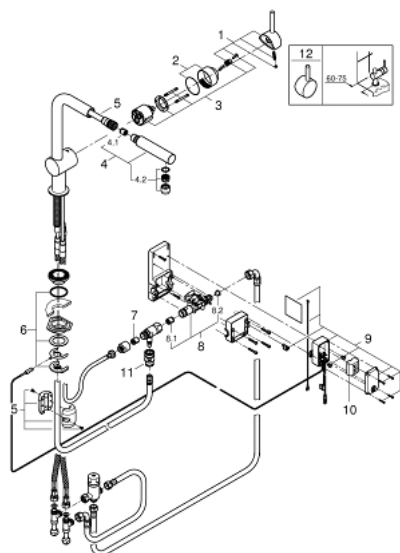

31 360 001 MINTA TOUCH ELEKTRONISK ETGREBS KØKKENARMATUR 1/2"

RESERVEDELE , maj 2015 – now

- 1: Greb (Bestillingsnummer 46015000)
- 2: Kappe (Bestillingsnummer 46025000)
- 3: Patron (Bestillingsnummer 46048000)
- 4: Udtræksbruser (Bestillingsnummer 46858000)
- 4.1: Kontraventil til termostatbatterier (Bestillingsnummer 08565000)
- 4.2: Perlator (Bestillingsnummer 13967000)
- 5: Bruseslange (Bestillingsnummer 48293000)
- 6: Monteringsæt til Zedra / Minta (Bestillingsnummer 46345000)
- 7: Kontraventil til termostatbatterier (Bestillingsnummer 08565000)
- 8: Magnetventil (Bestillingsnummer 48213000)
- 8.1: Kontraventil til termostatbatterier (Bestillingsnummer 08565000)
- 8.2: Si til håndbruser (Bestillingsnummer 42395000)
- 9: styreenhed (Bestillingsnummer 48214000)
- 10: Batteri (Bestillingsnummer 42886000)
- 11: Kobling (Bestillingsnummer 46338000)
- 12: Greb (Bestillingsnummer 40684000)*