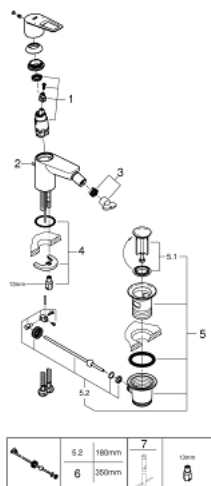

## 23 338 001 BAULOOP СМЕСИТЕЛЬ ОДНОРЫЧАЖНЫЙ ДЛЯ БИДЕ DN 15

### ЗАПАСНЫЕ ЧАСТИ , сентября 2018 – now

- 1: Картридж (Spare part-nr. 46580000)
  - 2: Тяга (Spare part-nr. 46739000)
  - 3: Аэратор (Spare part-nr. 13998000)
  - 4: Обратное резьбовое соединение (Spare part-nr. 46249000)
  - 5: Сливной гарнитур 1 1/4" (Spare part-nr. 28910000)
  - 5.1: Пробка (Spare part-nr. 07182000)
  - 5.2: Эксцентриковая тяга (Spare part-nr. 07052000)
  - 6: Эксцентриковая тяга (Spare part-nr. 07341000)\*
  - 7: Монтажный ключ (Spare part-nr. 19017000)\*
- \* Optional accessories