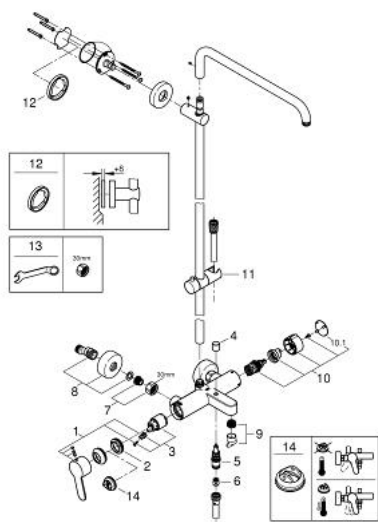

26 322 000 ДУШЕВЫЕ СИСТЕМЫ EUPHORIA ДУШЕВАЯ СИСТЕМА С ОДНОРЫЧАЖНЫМ СМЕСИТЕЛЕМ ДЛЯ ВАННЫ, НАСТЕННЫЙ МОНТАЖ

ЗАПАСНЫЕ ЧАСТИ , октября 2014 – now

- 1: Рычаг (Spare part-nr. 46750000)
 - 2: Винтовая стяжка (Spare part-nr. 46460000)
 - 3: Картридж (Spare part-nr. 46374000)
 - 4: Кнопка переключателя (Spare part-nr. 64309000)
 - 5: Переключатель (Spare part-nr. 65655000)
 - 6: Обратный клапан (Spare part-nr. 08565000)
 - 7: Обратное резьбовое соединение (Spare part-nr. 45004000)
 - 8: S-образный эксцентрик (Spare part-nr. 12662000)
 - 9: Аэратор (Spare part-nr. 13926000)
 - 10: Переключатель (Spare part-nr. 46921000)
 - 10.1: Заглушка (Spare part-nr. 4788300M)
 - 11: Скользящий элемент (Spare part-nr. 12140000)
 - 12: Шайба выравнивания (Spare part-nr. 27180000)*
 - 13: Ключ (Spare part-nr. 19377000)*
 - 14: Ограничитель температуры (Spare part-nr. 46375000)*
- * Optional accessories