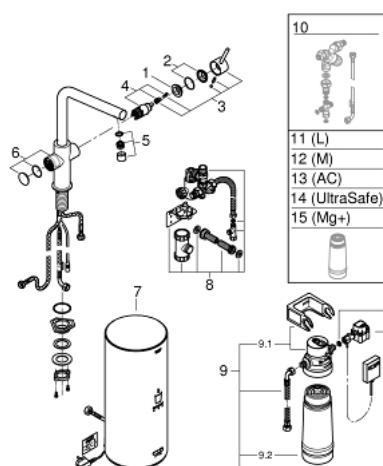

30 325 DC1 GROHE RED DUO СМЕСИТЕЛЬ И БОЙЛЕР L-SIZE

ЗАПАСНЫЕ ЧАСТИ , сентября 2016 – now

- 1: Крепежное кольцо (Spare part-nr. 07419000)
- 2: Колпак (Spare part-nr. 46581DC0)
- 3: Рычаг (Spare part-nr. 46957DC0)
- 4: Картридж (Spare part-nr. 46580000)
- 5: Аэратор (Spare part-nr. 13999DC0)
- 6: Кнопка вкл. фильтр. кипящей воды суперст (Spare part-nr. 46997DC0)
- 7: Бойлер Grohe Red (Spare part-nr. 40831001)
- 8: Система сброса давления Red (Spare part-nr. 48371000)
- 9: Комплект фильтра S-size с головкой и счётчиком воды (Spare part-nr. 40438001)
- 9.1: Головка фильтра (Spare part-nr. 64508001)
- 9.2: Фильтр S-Size (Spare part-nr. 40404001)
- 10: Смешивающее устройство (Spare part-nr. 40841001)*
- 11: Фильтр L-Size (Spare part-nr. 40412001)*
- 12: Фильтр M-Size (Spare part-nr. 40430001)*
- 13: Фильтр на основе активированного угля (Spare part-nr. 40547001)*
- 14: Фильтр UltraSafe (Spare part-nr. 40575001)*
- 15: Фильтр Магний+ (Spare part-nr. 40691001)*