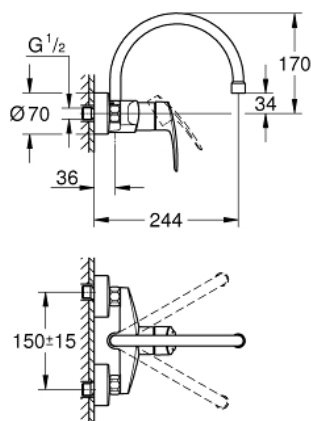

32 482 003 EUROSMART СМЕСИТЕЛЬ ОДНОРЫЧАЖНЫЙ ДЛЯ МОЙКИ, DN 15

ОПИСАНИЕ ПРОДУКТА

- настенный монтаж
- GROHE StarLight хромированное покрытие поверхности
- GROHE SilkMove керамический картридж 35 мм
- аэратор
- регулировка расхода воды
- поворотный трубкообразный излив
- угол поворота 360°
- вынос 244 мм
- встроенный ограничитель температуры
- скрытые С-образные эксцентрики
- профессиональная серия

32 482 003 EUROSMART СМЕСИТЕЛЬ ОДНОРЫЧАЖНЫЙ ДЛЯ МОЙКИ, DN 15

ЗАПАСНЫЕ ЧАСТИ

- 1: lever (Order-nr. 48542000)
- 2: Картридж (Order-nr. 46374000)
- 3: Излив (Order-nr. 13371000)
- 3.1: Аэратор (Order-nr. 06574000)
- 3.2: O-кольцо Ø13,5 x Ø2,75 (Order-nr. 0128500M)
- 3.3: Страховочное кольцо (Order-nr. 0485300M)
- 4: Резьбовое соединение
подключения 1/2" (Order-nr. 45044000)
- 4.1: O-кольцо Ø15 x Ø2 (Order-nr. 0311900M)
- 5: S-образный эксцентрик (Order-nr. 12662000)
- 6: Удлинение 3/4", 20 мм (Order-nr. 0713000M)*
- 7: Ключ (Order-nr. 19377000)*