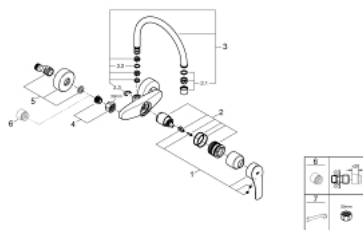

32 482 003 EUROSMART СМЕСИТЕЛЬ ОДНОРЫЧАЖНЫЙ ДЛЯ МОЙКИ, DN 15

ОПИСАНИЕ ПРОДУКТА

- настенный монтаж
- GROHE StarLight хромированное покрытие поверхности
- GROHE SilkMove керамический картридж 35 мм
- аэратор
- регулировка расхода воды
- поворотный трубкообразный излив
- угол поворота 360°
- вынос 244 мм
- встроенный ограничитель температуры
- скрытые С-образные эксцентрики
- профессиональная серия

32 482 003 EUROSMART СМЕСИТЕЛЬ ОДНОРЫЧАЖНЫЙ ДЛЯ МОЙКИ, DN 15

ЗАПАСНЫЕ ЧАСТИ

- 1: lever (Order-nr. 48542000)
- 2: Картридж (Order-nr. 46374000)
- 3: Излив (Order-nr. 13371000)
- 3.1: Аэратор (Order-nr. 06574000)
- 3.2: O-кольцо Ø13,5 x Ø2,75 (Order-nr. 0128500M)
- 3.3: Страховочное кольцо (Order-nr. 0485300M)
- 4: Резьбовое соединение
подключения 1/2" (Order-nr. 45044000)
- 4.1: O-кольцо Ø15 x Ø2 (Order-nr. 0311900M)
- 5: S-образный эксцентрик (Order-nr. 12662000)
- 6: Удлинение 3/4", 20 мм (Order-nr. 0713000M)*
- 7: Ключ (Order-nr. 19377000)*