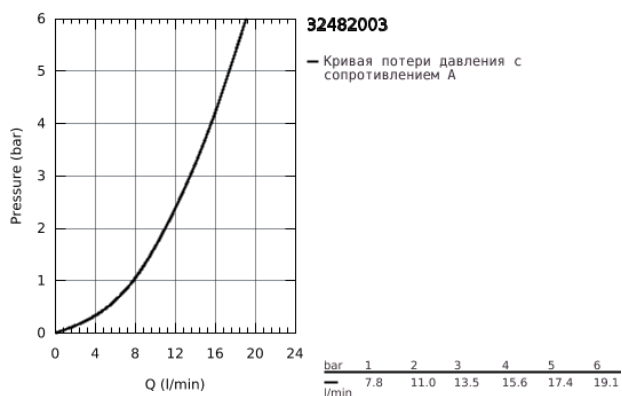

32 482 003 EUROSMART СМЕСИТЕЛЬ ОДНОРЫЧАЖНЫЙ ДЛЯ МОЙКИ, DN 15

ОПИСАНИЕ ПРОДУКТА

- настенный монтаж
- GROHE StarLight хромированное покрытие поверхности
- GROHE SilkMove керамический картридж 35 мм
- аэратор
- регулировка расхода воды
- поворотный трубкообразный излив
- угол поворота 360°
- вынос 244 мм
- встроенный ограничитель температуры
- скрытые С-образные эксцентрики
- профессиональная серия