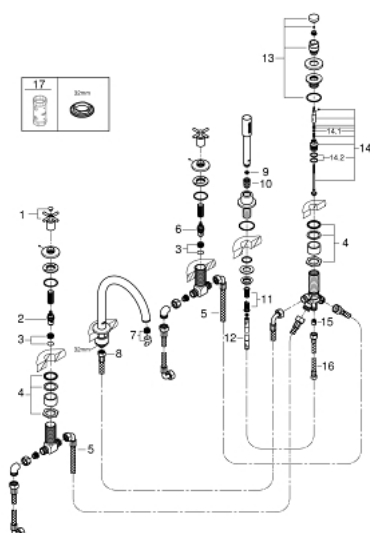

## 19 923 DC3 ATRIO КОМПЛЕКТ ДЛЯ ВАННЫ НА 5 ОТВЕРСТИЙ

### ЗАПАСНЫЕ ЧАСТИ , апреля 2017 – now

- 1: Cross handle bath (Spare part-nr. 18033DC3)
- 2: Керамический вентиль 3/4" (Spare part-nr. 45888000)
- 3: седло клапана 3/4 (Spare part-nr. 45345000)
- 4: Стержневое резьбовое соединение (Spare part-nr. 45444000)
- 6: Керамический вентиль 3/4" (Spare part-nr. 45887000)
- 7: Аэратор (Spare part-nr. 13926000)
- 8: Шланг подключения (Spare part-nr. 48018000)
- 9: Сетка (Spare part-nr. 0700200M)
- 10: Конусная гайка (Spare part-nr. 08864DC0)
- 11: Возвратная пружина (Spare part-nr. 00869000)
- 12: Душевой шланг металлический, (Spare part-nr. 28146000)
- 13: Кнопка переключателя (Spare part-nr. 48411DC0)
- 14: Переключатель (Spare part-nr. 45443000)
- 14.1: O-кольцо Ø6 x Ø2 (Spare part-nr. 0128300M)
- 14.2: O-кольцо (Spare part-nr. 0120500M)
- 15: Обратный клапан (Spare part-nr. 08565000)
- 16: Шланг подключения (Spare part-nr. 07300000)
- 17: Ключ (Spare part-nr. 19332000)\*