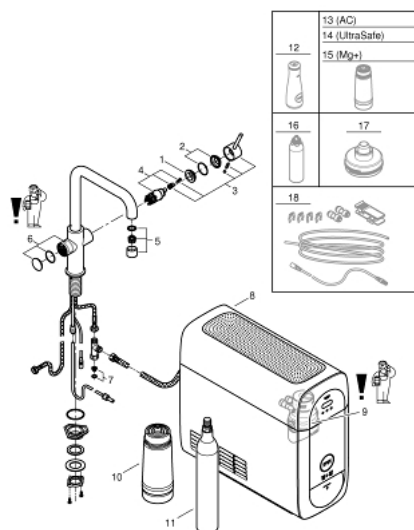

31 456 DC0 GROHE BLUE HOME СТАРТОВЫЙ КОМПЛЕКТ, U-ОБРАЗНЫЙ ИЗЛИВ

ЗАПАСНЫЕ ЧАСТИ , ноября 2014 – now

- 1: Крепежное кольцо (Spare part-nr. 07419000)
- 2: Колпак (Spare part-nr. 46581DC0)
- 3: Рычаг (Spare part-nr. 46957DC0)
- 4: Картридж (Spare part-nr. 46580000)
- 5: Регулятор расхода (Spare part-nr. 48343DC0)
- 6: Кнопка включения питьевой воды, нерж ст (Spare part-nr. 46958DC0)
- 7: Сетка (Spare part-nr. 47576000)
- 8: Охладитель (Spare part-nr. 40711000)
- 9: Головка фильтра (Spare part-nr. 48344000)
- 10: Фильтр S-Size (Spare part-nr. 40404001)
- 11: Баллон на 425 гр углекислого газа - Комплект из 4 шт (Spare part-nr. 40422000)
- 12: Стекланный графин (Spare part-nr. 40405000)*
- 13: Фильтр на основе активированного угля (Spare part-nr. 40547001)*
- 14: Фильтр Магний+ (Spare part-nr. 40691001)*
- 15: Очищающий картридж (Spare part-nr. 40434001)*
- 16: Переходник (Spare part-nr. 40694000)*
- 17: Удлинение (Spare part-nr. 40843000)*