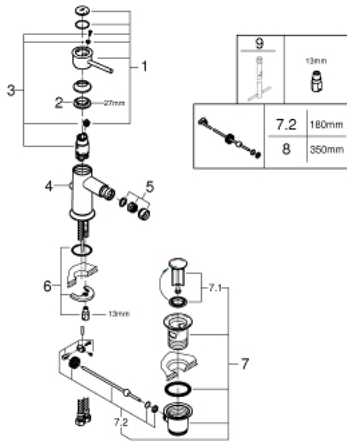

23 785 000 **START CLASSIC EINHAND-BIDETBATTERIE, 1/2"**

ERSATZTEILE, Mai 2016 – jetzt

- 1: Hebel (Bestell-Nr. 46761000)
- 2: Befestigungsring (Bestell-Nr. 46715000)
- 3: Kartusche (Bestell-Nr. 46580000)
- 4: Zugstange (Bestell-Nr. 06329000)
- 5: Mousseur (Bestell-Nr. 48159000)
- 6: Gegenverschraubung (Bestell-Nr. 46249000)
- 7: Ablaufgarnitur 1 1/4" (Bestell-Nr. 28910000)
- 7.1: Stopfen (Bestell-Nr. 07182000)
- 7.2: Exzenterstange (Bestell-Nr. 07052000)
- 8: Exzenterstange (Bestell-Nr. 07341000)*
- 9: Montageschlüssel (Bestell-Nr. 19017000)*