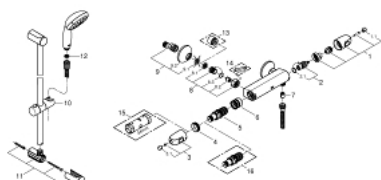

34 151 004 GROHTHERM 1000 ТЕРМОСТАТ ДЛЯ ДУША, DN 15 С ДУШЕВЫМ ГАРНИТУРОМ

ЗАПАСНЫЕ ЧАСТИ , апреля 2017 – now

- 1: Отсекающая ручка (Spare part-nr. 47972000)
- 1.1: Заглушка (Spare part-nr. 4797400M)
- 2: Керамический вентиль 1/2" (Spare part-nr. 45346000)
- 2.1: O-кольцо Ø18,2 x Ø1,7 (Spare part-nr. 0392400M)
- 3: Ручка температуры (Spare part-nr. 47973000)
- 3.1: Заглушка (Spare part-nr. 4797400M)
- 4: Крепежное кольцо (Spare part-nr. 47743000)
- 5: Компактный термостатический картридж 1/2" (Spare part-nr. 47439000)
- 6: Седло термоэлемента (Spare part-nr. 47975000)
- 7: Обратный клапан (Spare part-nr. 08565000)
- 8: Обратный клапан (Spare part-nr. 47189000)
- 8.1: Грязеулавливающий фильтр (Spare part-nr. 0726400M)
- 8.2: Обратный клапан (Spare part-nr. 08565000)
- 8.3: O-кольцо Ø17 x Ø2 (Spare part-nr. 0305500M)
- 9: S-образный эксцентрик (Spare part-nr. 12075000)
- 9.1: Уплотнение (Spare part-nr. 0138600M)
- 9.2: Розетка (Spare part-nr. 0221000M)
- 10: Скользящий элемент (Spare part-nr. 48099000)
- 11: Держатель душевой штанги (Spare part-nr. 48098000)
- 12: Сетка (Spare part-nr. 0700200M)
- 13: Удлинение 3/4", 20 мм (Spare part-nr. 0713000M)*
- 14: Ключ (Spare part-nr. 19377000)*
- 15: Ключ (Spare part-nr. 19332000)*
- 16: GROHE TurboStat картридж 1/2" (Spare part-nr. 47175000)*