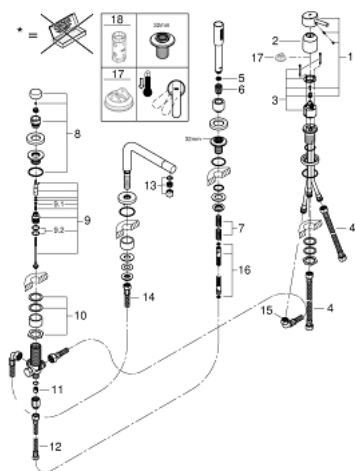

19 576 002 **CONCETTO СМЕСИТЕЛЬ ОДНОРЫЧАЖНЫЙ ДЛЯ ВАННЫ НА 4 ОТВЕРСТИЯ**

ЗАПАСНЫЕ ЧАСТИ, ноября 2016 – now

- 1: Рычаг (Spare part-nr. 46723000)
- 2: Колпак (Spare part-nr. 46727000)
- 3: Картридж (Spare part-nr. 46048000)
- 4: Шланг подключения (Spare part-nr. 07227000)
- 5: Сетка (Spare part-nr. 0700200M)
- 6: Конусная гайка (Spare part-nr. 08864000)
- 7: Возвратная пружина (Spare part-nr. 00869000)
- 8: Кнопка переключателя (Spare part-nr. 46721000)
- 9: Переключатель (Spare part-nr. 45443000)
- 9.1: O-кольцо Ø6 x Ø2 (Spare part-nr. 0128300M)
- 9.2: O-кольцо (Spare part-nr. 0120500M)
- 10: Стержневое резьбовое соединение (Spare part-nr. 45444000)
- 11: Обратный клапан (Spare part-nr. 08565000)
- 12: Шланг подключения (Spare part-nr. 07300000)
- 13: Регулятор струи (Spare part-nr. 46724000)
- 14: Шланг подключения (Spare part-nr. 48018000)
- 15: Шланг подключения (Spare part-nr. 48017000)
- 16: Душевой шланг металлический, (Spare part-nr. 28146000)
- 17: Ограничитель температуры (Spare part-nr. 46375000)*
- 18: Ключ (Spare part-nr. 19332000)*