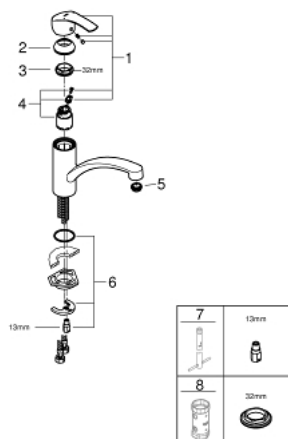

33 281 002 EUROSMART KØKKENARMATUR

RESERVEDELE , oktober 2017 – now

- 1: Greb (Bestillingsnummer 46897000)
 - 2: Kappe (Bestillingsnummer 46492000)
 - 3: Skruering (Bestillingsnummer 46815000)
 - 4: Patron (Bestillingsnummer 46374000)
 - 5: Perlator (Bestillingsnummer 48264000)
 - 6: Monteringsæt til Zedra / Minta (Bestillingsnummer 46249000)
 - 7: Montagenøgle til håndvask-, bidet - og batterier (Bestillingsnummer 19017000)*
 - 8: Topnøgle (Bestillingsnummer 19332000)*
- * Valgfrit tilbehør