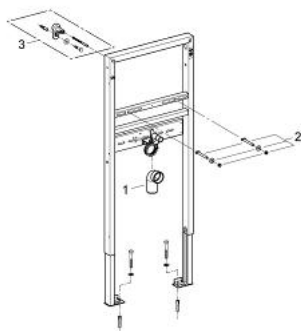

38 557 001 RAPID SL ИНСТАЛЛЯЦИЯ ДЛЯ РАКОВИНЫ, ДЛЯ СМЕСИТЕЛЕЙ НА ОДНО ОТВЕРСТИЕ

ЗАПАСНЫЕ ЧАСТИ , августа 2008 – now

1: Сливная трубка, черная (Spare part-nr. 42943000)

1.1: Держатель (Spare part-nr. 42236000)

2: фиксирующий штифт (Spare part-nr. 42247000)

3: Настенный уголок (Spare part-nr. 3855800M)*

* Optional accessories