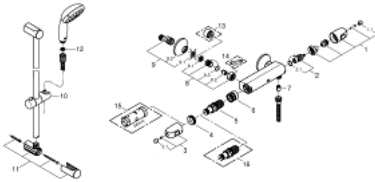

34 151 003 GROHTHERM 1000 TERMOSTATBATTERI TIL BRUS, DN 15 MED TILBEHØR

RESERVEDELE , februar 2014 – now

- 1: Afspærringshåndtag (Bestillingsnummer 47972000)
- 1.1: Dækplade (Bestillingsnummer 4797400M)
- 2: Keramisk overdel 1/2" (Bestillingsnummer 45346000)
- 2.1: O-ring Ø18,2 x Ø1,7 (Bestillingsnummer 0392400M)
- 3: Temperatur kontrol håndtag (Bestillingsnummer 47973000)
- 3.1: Dækplade (Bestillingsnummer 4797400M)
- 4: Befæstigelsesring (Bestillingsnummer 47743000)
- 5: Termostat compact patron 1/2" (Bestillingsnummer 47439000)
- 6: vandføring (Bestillingsnummer 47975000)
- 7: Kontraventil til termostatbatterier (Bestillingsnummer 08565000)
- 8: Kontraventil til termostatbatterier (Bestillingsnummer 47189000)
- 8.1: Snavssamler (Bestillingsnummer 0726400M)
- 8.2: Kontraventil til termostatbatterier (Bestillingsnummer 08565000)
- 8.3: O-ring Ø17 x Ø2 (Bestillingsnummer 0305500M)
- 9: S-tilslutning (Bestillingsnummer 12075000)
- 9.1: Pakning til pneumatisk afløbsventil (Bestillingsnummer 0138600M)
- 9.2: Roset (Bestillingsnummer 0221000M)
- 10: Glideelement (Bestillingsnummer 48099000)
- 11: Bruserstangsholder (Bestillingsnummer 48098000)
- 12: Si til håndbruser (Bestillingsnummer 0700200M)
- 13: Forlænger DN 20, 20 mm (Bestillingsnummer 0713000M)*
- 14: Specialnøgle (Bestillingsnummer 19377000)*
- 15: Topnøgle (Bestillingsnummer 19332000)*
- 16: GROHE TurboStat patron 1/2" (Bestillingsnummer 47175000)*