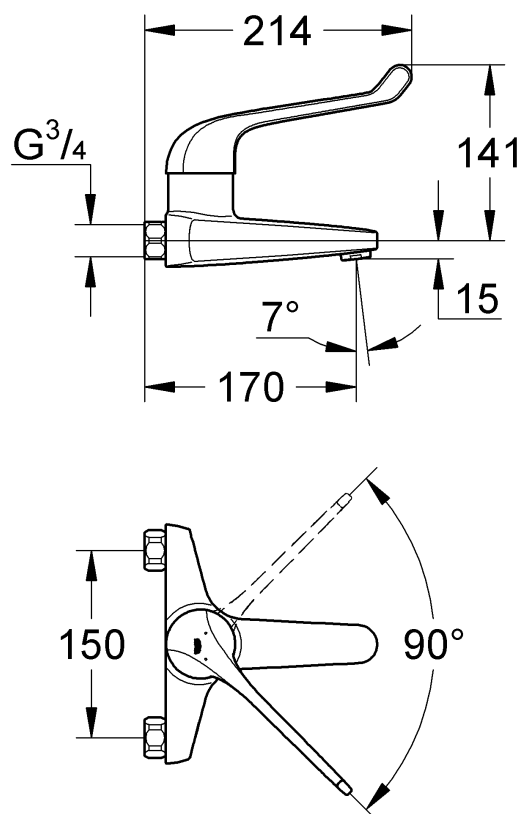

32 795

32 823

DIN
1988

DIN EN
806

bar

max. 10

0,5

5

1

°C

max. 70°

60°

30mm
*19 377

*19 377 	30mm 	*46 238 	
--	---	---	---

Pure Freude an Wasser

GROHE
WAVES