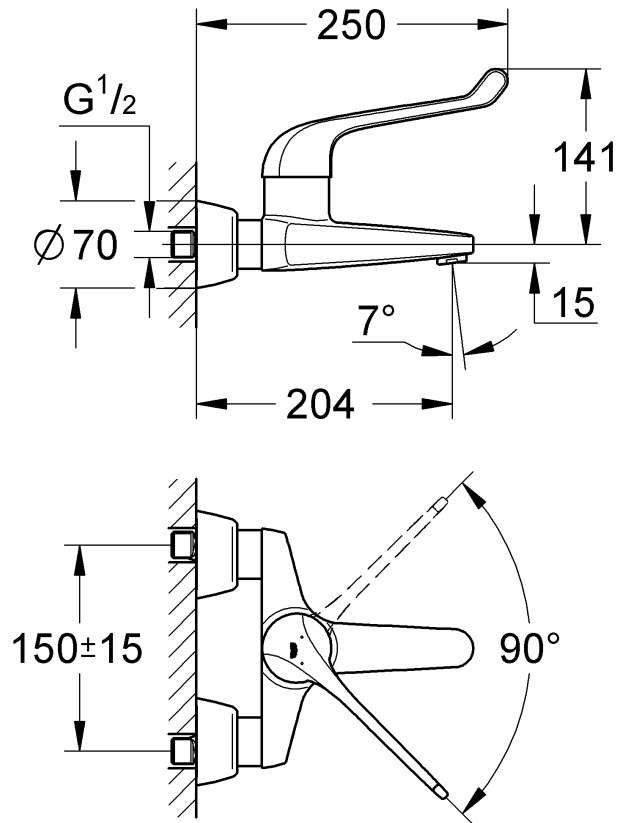

32 795

32 823

DIN
1988

DIN EN
806

bar

max. 10

0,5

5

1

°C

max. 70°

60°

30mm
*19 377

*19 377 	30mm 	*46 238 	
--	---	---	---

Pure Freude an Wasser

GROHE
WAVES