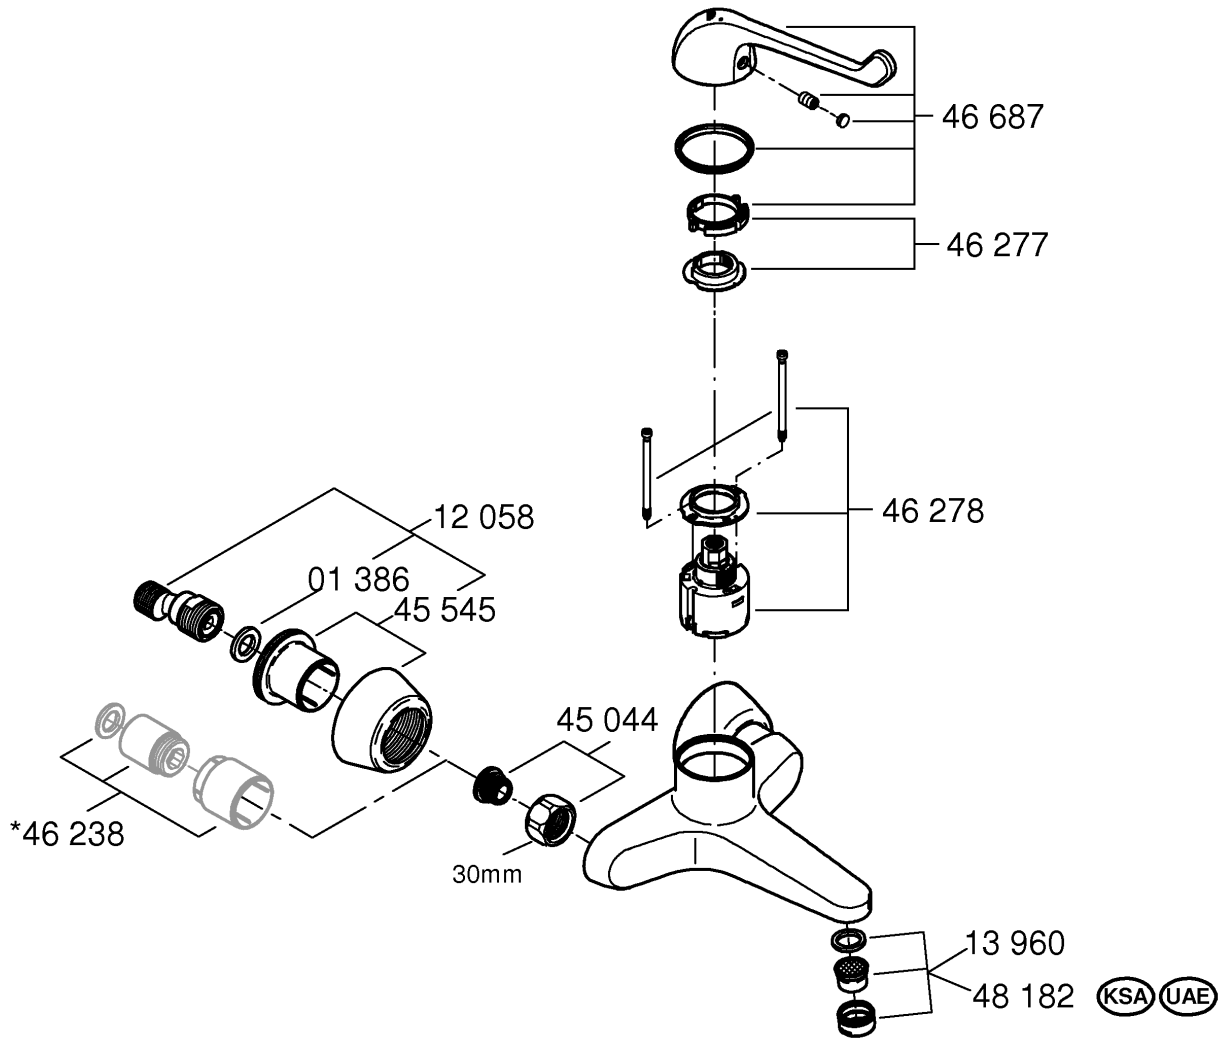

32 795

32 823

DIN
1988

DIN EN
806

bar

max. 10

0,5

5

1

°C

max. 70°

60°

30mm
*19 377

*19 377 	30mm 	*46 238 	
--	---	---	---

Pure Freude an Wasser

GROHE
WAVES