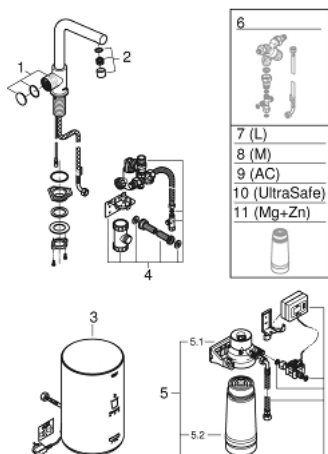

30 339 001 GROHE RED MONO ВЕРТИКАЛЬНЫЙ ВЕНТИЛЬ И БОЙЛЕР M-SIZE

ЗАПАСНЫЕ ЧАСТИ , сентября 2016 – now

- 1: Кнопка вкл.фильтр.кипящей воды, хром (Spare part-nr. 46997000)
 - 2: Аэратор (Spare part-nr. 13999000)
 - 3: Бойлер для GROHE Red (Spare part-nr. 40830001)
 - 4: Система сброса давления Red (Spare part-nr. 48371000)
 - 5: Комплект фильтра S-size с головкой и счётчиком воды (Spare part-nr. 40438001)
 - 5.1: Головка фильтра (Spare part-nr. 64508001)
 - 5.2: Фильтр S-Size (Spare part-nr. 40404001)
 - 6: Смешивающее устройство (Spare part-nr. 40841001)*
 - 7: Фильтр L-Size (Spare part-nr. 40412001)*
 - 8: Фильтр M-Size (Spare part-nr. 40430001)*
 - 9: Фильтр на основе активированного угля (Spare part-nr. 40547001)*
 - 10: Фильтр UltraSafe (Spare part-nr. 40575001)*
 - 11: Фильтр Магний+ (Spare part-nr. 40691001)*
- * Optional accessories