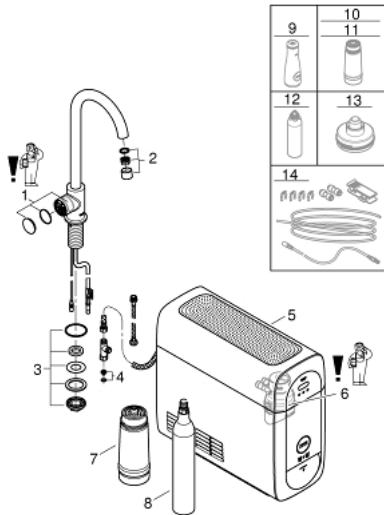

31 498 001 **GROHE BLUE HOME <DIV><DIV> </DIV></DIV><DIV><DIV><DIV><DIV><PRE>C-  
TUD STARTSÆT MED MONO VANDHANE</PRE></DIV></DIV></DIV></DIV>**

**RESERVEDELE** , april 2017 – now

- 1: Styreenhed (Bestillingsnummer 46958000)
  - 2: Perlator (Bestillingsnummer 46895000)
  - 3: Skrue kobling (Bestillingsnummer 48201000)
  - 4: Si til håndbruser (Bestillingsnummer 47576000)
  - 5: Cooler (Bestillingsnummer 40711001)
  - 6: Filterhoved (Bestillingsnummer 48344000)
  - 7: Filterstørrelse S (Bestillingsnummer 40404001)
  - 8: Startset 425 g CO<sub>2</sub> Flasker (4 Stk) (Bestillingsnummer 40422000)
  - 9: Glas karaffel (Bestillingsnummer 40405000)\*
  - 10: Aktivt kulfilter (Bestillingsnummer 40547001)\*
  - 11: Magnesium+ filter (Bestillingsnummer 40691001)\*
  - 12: Rensepatron (Bestillingsnummer 40434001)\*
  - 13: Adapter til rensespatron (Bestillingsnummer 40694000)\*
  - 14: Forlængersæt (Bestillingsnummer 40843000)\*
- \* Valgfrit tilbehør