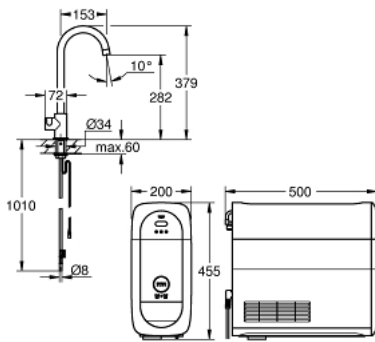

### PRODUKTBESKRIVELSE (1/2)

- Farve: Krom
- bestående af:
  - GROHE Blue Home Mono armatur med filter funktion
  - Ethulsmontage
  - C-tud
  - trykknapper for 3 forskellige typer af filtreret og afkølet vand til bordet
  - stille, letbrusende, brusende
  - GROHE Long-Life Shine-belægning
  - med svingtud
  - svingfelt 150°
  - GROHE Blue Home køler
  - leverer 3 liter kølet vand med brus i timen
  - 180 Watt køleenhed, 230 V, 50 Hz
  - Lydniveau i standby 44 dB (A)
  - beskyttelsestype IP 21
  - CE-godkendt
  - ventilationshuller i bunden af køkkenskabet påkrævet
  - software installation samt monitorering af filter og CO<sub>2</sub>-kapacitet kan gøres via GROHE Ondus app
  - med Bluetooth 4.0\* og WIFI for trådløs datakommunikation
  - til Apple\*\* og Android-enheder
  - Bluetooth-rækkevidde (max 10 m) varierer afhængigt af brugte materialer og vægge mellem sender og modtager
  - kan ændres til GROHE Blue filter størrelse S, GROHE Blue aktivt kulfilter og GROHE Blue magnesium + filter
  - GROHE Blue filterstørrelse S, filterhoved med fleksibel justering af vandets hårdhed
  - til brug i områder med en vandhårdhed der er højere end 9° dKH
  - til brug i områder med en vandhårdhed der er lavere end 9° dKH, bestil venligst GROHEs aktive kulfilter 40 547 001
  - GROHE Blue 425 g CO<sub>2</sub> flaske