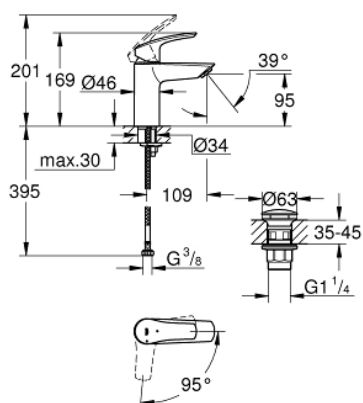

23 924 003 EUROSMART СМЕСИТЕЛЬ ОДНОРЫЧАЖНЫЙ ДЛЯ РАКОВИНЫ, DN 15 S-SIZE

ОПИСАНИЕ ПРОДУКТА

- монтаж на одно отверстие
- металлический рычаг
- GROHE SilkMove ES Керамический картридж 28 мм с энергосберегающей функцией (подача холодной воды при центральном положении рычага)
- регулировка расхода воды
- с ограничителем температуры
- GROHE StarLight хромированное покрытие поверхности
- GROHE EcoJoy - 5,7 л/мин
- GROHE Zero Изолированный водоток - вода не контактирует с металлами корпуса смесителя
- GROHE FastFixation система быстрого монтажа
- с нажимным донным клапаном 1 1/4"
- гибкая подводка
- профессиональная серия

23 924 003 **EUROSMART СМЕСИТЕЛЬ ОДНОРЫЧАЖНЫЙ ДЛЯ РАКОВИНЫ, DN 15
S-SIZE**

ЗАПАСНЫЕ ЧАСТИ

- 1: Рычаг (Order-nr. 48551000)
 - 2: Колпак (Order-nr. 46116000)
 - 3: Картридж (Order-nr. 48518000)
 - 4: Аэратор (Order-nr. 48159000)
 - 5: Обратное резьбовое соединение (Order-nr. 46645000)
 - 6: Сливной нажимной гарнитур (Order-nr. 65807000)
 - 7: Монтажный ключ (Order-nr. 19017000)*
- * Optional accessories