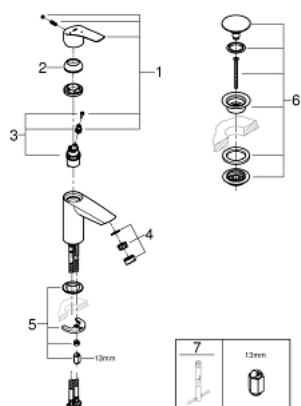

23 924 003 EUROSMART СМЕСИТЕЛЬ ОДНОРЫЧАЖНЫЙ ДЛЯ РАКОВИНЫ, DN 15 S-SIZE

ОПИСАНИЕ ПРОДУКТА

- монтаж на одно отверстие
- металлический рычаг
- GROHE SilkMove ES Керамический картридж 28 мм с энергосберегающей функцией (подача холодной воды при центральном положении рычага)
- регулировка расхода воды
- с ограничителем температуры
- GROHE StarLight хромированное покрытие поверхности
- GROHE EcoJoy - 5,7 л/мин
- GROHE Zero Изолированный водоток - вода не контактирует с металлами корпуса смесителя
- GROHE FastFixation система быстрого монтажа
- с нажимным донным клапаном 1 1/4"
- гибкая подводка
- профессиональная серия

23 924 003 **EUROSMART СМЕСИТЕЛЬ ОДНОРЫЧАЖНЫЙ ДЛЯ РАКОВИНЫ, DN 15
S-SIZE**

ЗАПАСНЫЕ ЧАСТИ

- 1: Рычаг (Order-nr. 48551000)
 - 2: Колпак (Order-nr. 46116000)
 - 3: Картридж (Order-nr. 48518000)
 - 4: Аэратор (Order-nr. 48159000)
 - 5: Обратное резьбовое соединение (Order-nr. 46645000)
 - 6: Сливной нажимной гарнитур (Order-nr. 65807000)
 - 7: Монтажный ключ (Order-nr. 19017000)*
- * Optional accessories