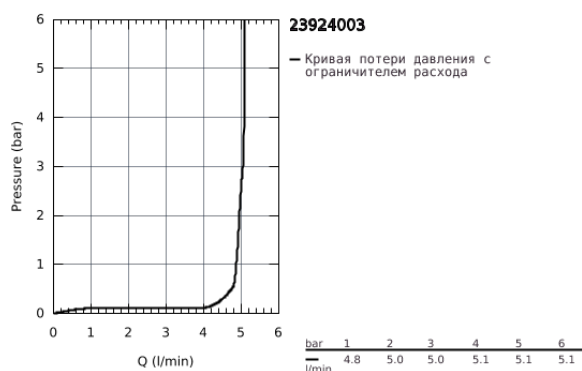

23 924 003 EUROSMART СМЕСИТЕЛЬ ОДНОРЫЧАЖНЫЙ ДЛЯ РАКОВИНЫ, DN 15 S-SIZE

ОПИСАНИЕ ПРОДУКТА

- монтаж на одно отверстие
- металлический рычаг
- GROHE SilkMove ES Керамический картридж 28 мм с энергосберегающей функцией (подача холодной воды при центральном положении рычага)
- регулировка расхода воды
- с ограничителем температуры
- GROHE StarLight хромированное покрытие поверхности
- GROHE EcoJoy - 5,7 л/мин
- GROHE Zero Изолированный водоток - вода не контактирует с металлами корпуса смесителя
- GROHE FastFixation система быстрого монтажа
- с нажимным донным клапаном 1 1/4"
- гибкая подводка
- профессиональная серия