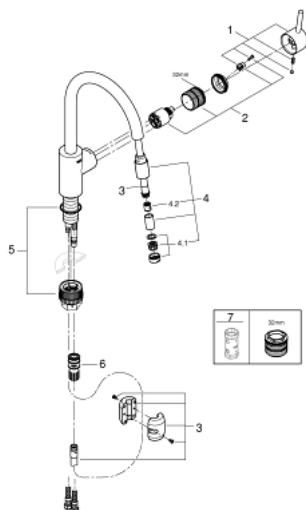

32 663 003 **CONCETTO СМЕСИТЕЛЬ ОДНОРЫЧАЖНЫЙ ДЛЯ МОЙКИ, DN 15**

ЗАПАСНЫЕ ЧАСТИ , апреля 2020 – now

- 1: Рычаг (Spare part-nr. 46754000)
- 2: Картридж (Spare part-nr. 46374000)
- 3: Душевой шланг (Spare part-nr. 48293000)
- 4: Излив (Spare part-nr. 46757000)
- 4.1: Аэратор (Spare part-nr. 13929000)
- 4.2: Обратный клапан (Spare part-nr. 08565000)
- 5: Комплект крепежа (Spare part-nr. 48477000)
- 6: Переходник (Spare part-nr. 46338000)
- 6.1: O-кольцо Ø10xØ2,2 (Spare part-nr. 0057500M)
- 7: Ключ (Spare part-nr. 19332000)*