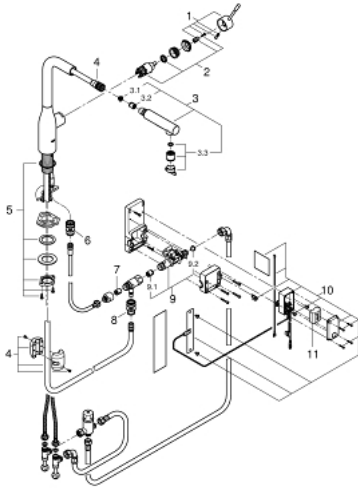

## 30 311 000 ESSENCE FOOT CONTROL ELEKTRONISK ETGREBS KØKKENARMATUR 1/2"

### RESERVEDELE , februar 2018 – now

- 1: Greb (Bestillingsnummer 46927000)
- 2: Patron (Bestillingsnummer 46580000)
- 3: Udtræksbruser (Bestillingsnummer 46926000)
- 3.1: Si til håndbruser (Bestillingsnummer 0676800M)
- 3.2: Kontraventil til termostatbatterier (Bestillingsnummer 08565000)
- 3.3: Perlator (Bestillingsnummer 48275000)
- 4: Bruseslange (Bestillingsnummer 48293000)
- 5: Monteringssæt (Bestillingsnummer 48384000)
- 7: Kontraventil til termostatbatterier (Bestillingsnummer 08565000)
- 8: Kobling (Bestillingsnummer 46338000)
- 9: Magnetventil (Bestillingsnummer 48213000)
- 9.1: Kontraventil til termostatbatterier (Bestillingsnummer 08565000)
- 9.2: Si til håndbruser (Bestillingsnummer 42395000)
- 10: styreenhed (Bestillingsnummer 48304000)
- 11: Batteri (Bestillingsnummer 42886000)