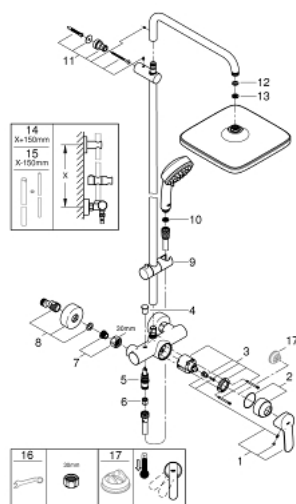

26 692 000 TEMPESTA COSMOPOLITAN SYSTEM 250 CUBE ДУШЕВАЯ СИСТЕМА С ОДНОРЫЧАЖНЫМ СМЕСИТЕЛЕМ НАСТЕННОГО МОНТАЖА

ЗАПАСНЫЕ ЧАСТИ , февраля 2019 – now

- 1: Рычаг (Spare part-nr. 46726000)
- 2: Колпак (Spare part-nr. 46025000)
- 3: Картридж (Spare part-nr. 46048000)
- 4: Кнопка переключателя (Spare part-nr. 65648000)
- 5: Переключатель (Spare part-nr. 65655000)
- 6: Обратный клапан (Spare part-nr. 08565000)
- 7: Резьбовое соединение подключения 1/2" (Spare part-nr. 45044000)
- 8: S-образный эксцентрик (Spare part-nr. 12662000)
- 9: Скользящий элемент (Spare part-nr. 12140000)
- 10: Сетка (Spare part-nr. 0700200M)
- 11: Держатель душевой штанги (Spare part-nr. 48423000)
- 12: Уплотнение Ø18,5 x Ø12 x 2 (Spare part-nr. 0138900M)
- 13: Сетка (Spare part-nr. 48007000)
- 14: Душевая штанга для переоснащения (Spare part-nr. 48053000)*
- 15: Душевая штанга для переоснащения (Spare part-nr. 48054000)*
- 16: Ключ (Spare part-nr. 19377000)*
- 17: Ограничитель температуры (Spare part-nr. 46375000)*