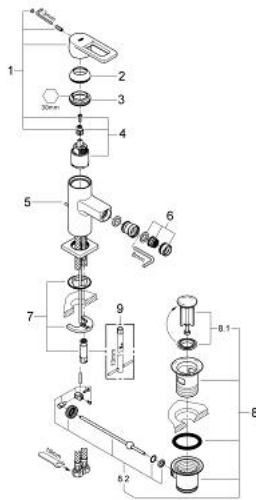

32 636 000 **QUADRA ETGREBSBATTERI TIL BIDET, DN 15**
S-SIZE

RESERVEDELE, august 2012 – now

- 1: Greb (Bestillingsnummer 46637000)
- 2: Kappe (Bestillingsnummer 46116000)
- 3: Skrue kobling (Bestillingsnummer 46460000)
- 4: Patron (Bestillingsnummer 46374000)
- 5: Styrestang (Bestillingsnummer 46739000)
- 6: Perlator (Bestillingsnummer 13929000)
- 7: Monteringsæt til Zedra / Minta (Bestillingsnummer 46671000)
- 8: Afløbsgarniture 1 1/4" (Bestillingsnummer 28910000)
- 8.1: Prop (Bestillingsnummer 07182000)
- 8.2: Kuglestang (Bestillingsnummer 07052000)
- 9: Montagenøgle til håndvask-, bidet - og batterier (Bestillingsnummer 19017000)*