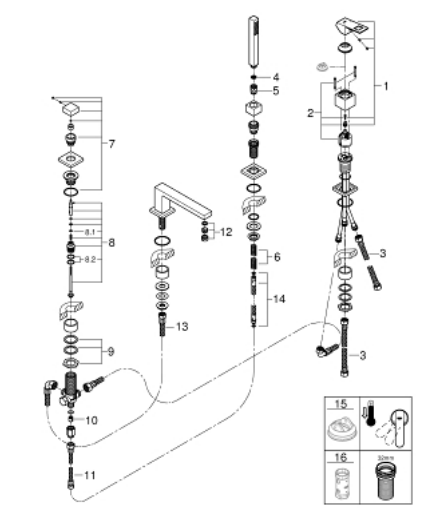

19 897 001 EUROCUBE СМЕСИТЕЛЬ ОДНОРЫЧАЖНЫЙ ДЛЯ ВАННЫ НА 4 ОТВЕРСТИЯ

ЗАПАСНЫЕ ЧАСТИ , марта 2019 – now

- 1: Рычаг (Spare part-nr. 46782000)
- 2: Картридж (Spare part-nr. 46048000)
- 3: Шланг подключения (Spare part-nr. 07227000)
- 4: Сетка (Spare part-nr. 0700200M)
- 5: Конусная гайка (Spare part-nr. 08864000)
- 6: Возвратная пружина (Spare part-nr. 00869000)
- 7: Кнопка переключателя (Spare part-nr. 48126000)
- 8: Переключатель (Spare part-nr. 45443000)
- 8.1: O-кольцо Ø6 x Ø2 (Spare part-nr. 0128300M)
- 8.2: O-кольцо (Spare part-nr. 0120500M)
- 9: Стержневое резьбовое соединение (Spare part-nr. 45444000)
- 10: Обратный клапан (Spare part-nr. 08565000)
- 11: Шланг подключения (Spare part-nr. 07300000)
- 12: Аэратор (Spare part-nr. 13922000)
- 13: Шланг подключения (Spare part-nr. 48018000)
- 14: Душевой шланг металлический, (Spare part-nr. 28146000)
- 15: Ограничитель температуры (Spare part-nr. 46375000)*
- 16: Ключ (Spare part-nr. 19332000)*