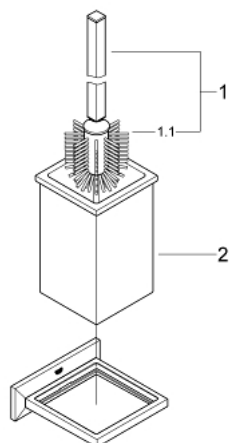

## 40 500 000 ALLURE BRILLIANT ТУАЛЕТНЫЙ ЁРШИК С ДЕРЖАТЕЛЕМ

**ЗАПАСНЫЕ ЧАСТИ** , августа 2010 – now

1: головка ёршика (Spare part-nr. 40581000)

1.1: Запасная головка ёршика (Spare part-nr. 40582000)

2: Запасной стакан (Spare part-nr. 40583000)