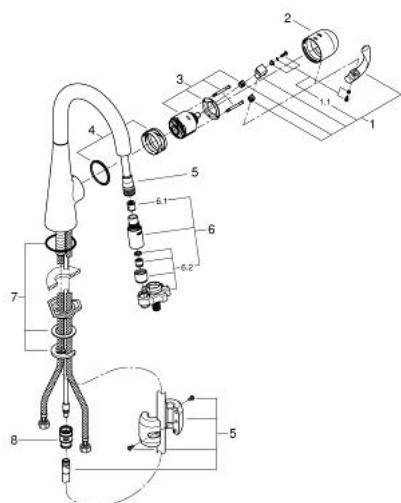

32 296 000 ZEDRA KØKKENARMATUR

RESERVEDELE , november 2015 – now

- 1: Greb (Bestillingsnummer 46654000)
- 1.1: Befæstigelsessæt (Bestillingsnummer 46310000)
- 2: Kappe (Bestillingsnummer 46655000)
- 3: Patron (Bestillingsnummer 46048000)
- 4: styrering (Bestillingsnummer 46632V00)
- 5: Bruseslange (Bestillingsnummer 48293000)
- 6: Udtræksbruser (Bestillingsnummer 46857000)
- 6.1: Kontraventil til termostatbatterier (Bestillingsnummer 08565000)
- 6.2: Perlator (Bestillingsnummer 13997000)
- 7: Monteringsæt til Zedra / Minta (Bestillingsnummer 46345000)
- 8: Kobling (Bestillingsnummer 46338000)