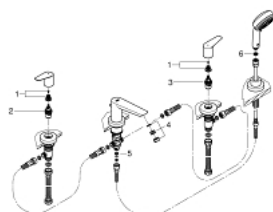

25 120 10A **BAUEDGE СМЕСИТЕЛЬ ДЛЯ ВАННЫ НА 4 ОТВЕРСТИЯ,  
DN 20**

**ЗАПАСНЫЕ ЧАСТИ** , сентября 2018 – now

- 1: Крепление рукоятки (Spare part-nr. 45186000)
- 2: Керамический вентиль 3/4" (Spare part-nr. 45888000)
- 3: Керамический вентиль 3/4" (Spare part-nr. 45887000)
- 4: Аэратор (Spare part-nr. 13952000)
- 5: Обратный клапан (Spare part-nr. 08565000)
- 6: Сетка (Spare part-nr. 0700200M)