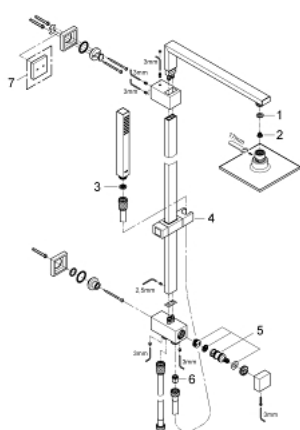

### ЗАПАСНЫЕ ЧАСТИ , октябрь 2010 – now

- 1: Уплотнение Ø18,5 x Ø12 x 2 (Spare part-nr. 0138900M)
- 2: Сетка (Spare part-nr. 0676800M)
- 3: Сетка (Spare part-nr. 0700200M)
- 4: Скользящий элемент (Spare part-nr. 48180000)
- 5: Комплект переключения (Spare part-nr. 45915000)
- 6: Обратный клапан (Spare part-nr. 08565000)
- 7: Шайба выравнивания (Spare part-nr. 27933000)\*