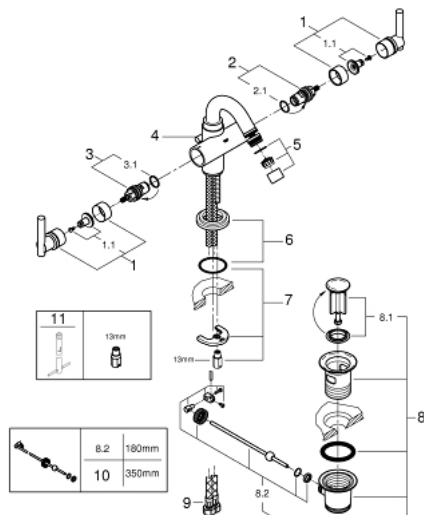

## 24 026 000 ATRIO BIDET-EINLOCHBATTERIE, 1/2"

### ERSATZTEILE, September 2016 – jetzt

- 1: Griff Jota (Bestell-Nr. 45609000)
- 1.1: Griffbefestigung (Bestell-Nr. 45605000)
- 2: Keramik-Oberteil 1/2" (Bestell-Nr. 45882000)
- 2.1: O-Ring Ø18,2 x Ø1,7 (Bestell-Nr. 0392400M)
- 3: Keramik-Unterteil 1/2" (Bestell-Nr. 45883000)
- 3.1: O-Ring Ø18,2 x Ø1,7 (Bestell-Nr. 0392400M)
- 4: Zugstange (Bestell-Nr. 06575000)
- 5: Mousseur (Bestell-Nr. 06574000)
- 6: Rosette (Bestell-Nr. 45629000)
- 7: Gegenverschraubung (Bestell-Nr. 46249000)
- 8: Ablaufgarnitur 1 1/4" (Bestell-Nr. 28910000)
- 8.1: Stopfen (Bestell-Nr. 07182000)
- 8.2: Exzenterstange (Bestell-Nr. 07052000)
- 9: Druckschlauch (Bestell-Nr. 46255000)
- 10: Exzenterstange (Bestell-Nr. 07341000)\*
- 11: Montageschlüssel (Bestell-Nr. 19017000)\*