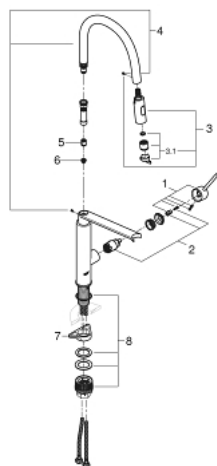

31 491 DC0 **CONCETTO KØKKENARMATUR**

RESERVEDELE, maj 2020 – now

- 1: Greb (Bestillingsnummer 46966DC0)
- 2: Patron (Bestillingsnummer 46963000)
- 3: Udræksbruser (Bestillingsnummer 46967DC0)
- 3.1: Perlator (Bestillingsnummer 48347000)
- 4: Bruseslange (Bestillingsnummer 46968KK0)
- 5: Kontraventil til termostatbatterier (Bestillingsnummer 08565000)
- 6: Si til håndbruser (Bestillingsnummer 0676800M)
- 7: Stabiliseringsplade til under køkkenbord plade (Bestillingsnummer 05334000)
-)
- 8: Monteringssæt (Bestillingsnummer 48477000)