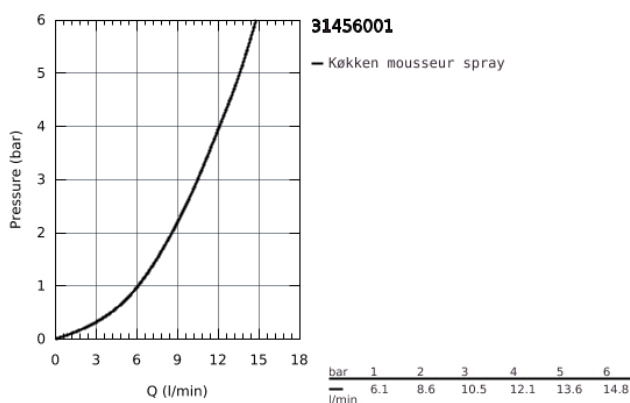

31 456 001 GROHE BLUE HOME U-TUD STARTER KIT

PRODUKTBESKRIVELSE (1/2)

- Farve: Krom
- bestående af:
 - GROHE Blue Home etgrebskøkkenarmatur med filterfunktion
 - Ethulsmontage
 - U-tud
 - trykknapper for 3 forskellige typer af filtreret og afkølet vand til bordet
 - stille, letbrusende, brusende
 - GROHE Long-Life Shine-belægning
 - GROHE SilkMove 28mm keramisk patron
- med svingtud
- svingfelt 150°
- separate indvendige vandveje til filtreret og ufiltreret vand
- Fleksible tilslutningsslanger 3/8"
- GROHE Blue Home køler
- leverer 3 liter kølet vand med brus i timen
- 180 Watt køleenhed, 230 V, 50 Hz
- Lydniveau i standby 44 dB (A)
- beskyttelsestype IP 21
- CE-godkendt
- ventilationshuller i bunden af køkkenskabet påkrævet
- software installation samt monitorering af filter og CO₂-kapacitet kan gøres via GROHE Ondus app
- med Bluetooth 4.0* og WIFI for trådløs datakommunikation
- til Apple** og Android-enheder
- Bluetooth-rækkevidde (max 10 m) varierer afhængigt af brugte materialer og vægge mellem sender og modtager
- kan ændres til GROHE Blue filter størrelse S, GROHE Blue aktivt kulfilter og GROHE Blue magnesium + filter
- GROHE Blue filterstørrelse S, filterhoved med fleksibel justering af vandets hårdhed
- til brug i områder med en vandhårdhed der er højere end 9° dKH
- til brug i områder med en vandhårdhed der er lavere end 9° dKH, bestil venligst GROHEs aktive kulfilter 40 547 001