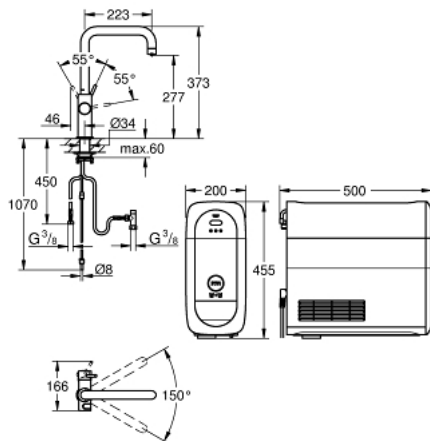

31 456 001 GROHE BLUE HOME U-TUD STARTER KIT

PRODUKTBESKRIVELSE (1/2)

- Farve: Krom
- bestående af:
  - GROHE Blue Home etgrebskøkkenarmatur med filterfunktion
  - Ethulsmontage
  - U-tud
  - trykknapper for 3 forskellige typer af filtreret og afkølet vand til bordet
  - stille, letbrusende, brusende
  - GROHE Long-Life Shine-belægning
  - GROHE SilkMove 28mm keramisk patron
- med svingtud
- svingfelt 150°
- separate indvendige vandveje til filtreret og ufiltreret vand
- Fleksible tilslutningsslanger 3/8"
- GROHE Blue Home køler
- leverer 3 liter kølet vand med brus i timen
- 180 Watt køleenhed, 230 V, 50 Hz
- Lydniveau i standby 44 dB (A)
- beskyttelsestype IP 21
- CE-godkendt
- ventilationshuller i bunden af køkkenskabet påkrævet
- software installation samt monitorering af filter og CO₂-kapacitet kan gøres via GROHE Ondus app
- med Bluetooth 4.0* og WIFI for trådløs datakommunikation
- til Apple** og Android-enheder
- Bluetooth-rækkevidde (max 10 m) varierer afhængigt af brugte materialer og vægge mellem sender og modtager
- kan ændres til GROHE Blue filter størrelse S, GROHE Blue aktivt kulfilter og GROHE Blue magnesium + filter
- GROHE Blue filterstørrelse S, filterhoved med fleksibel justering af vandets hårdhed
- til brug i områder med en vandhårdhed der er højere end 9° dKH
- til brug i områder med en vandhårdhed der er lavere end 9° dKH, bestil venligst GROHEs aktive kulfilter 40 547 001