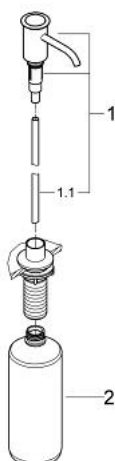

## 40 537 000 AUTHENTIC ДОЗАТОР ЖИДКОГО МЫЛА

### ЗАПАСНЫЕ ЧАСТИ , ноября 2010 – now

1: насос (Spare part-nr. 48170000)

1.1: Трубка (Spare part-nr. 48168000)

2: Колба (Spare part-nr. 48169000)