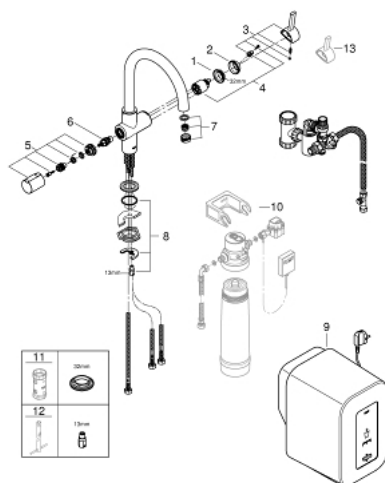

30 083 DC0 GROHE RED DUO СМЕСИТЕЛЬ И БОЙЛЕР SINGLE (4 ЛИТРА)

ЗАПАСНЫЕ ЧАСТИ , февраля 2017 – now

- 1: Винтовая стяжка (Spare part-nr. 46460000)
- 2: Колпак (Spare part-nr. 46116DC0)
- 3: Рычаг (Spare part-nr. 46653DC0)
- 4: Картридж (Spare part-nr. 46374000)
- 5: Рычаг (Spare part-nr. 46677DC0)
- 6: Вентиль (Spare part-nr. 46678000)
- 7: Аэратор (Spare part-nr. 13263DC0)
- 8: Обратное резьбовое соединение (Spare part-nr. 46249000)
- 9: Одинарный бойлер без предохранительного устройства (Spare part-nr. 40409000)
- 10: Комплект фильтра S-size с головкой и счётчиком воды (Spare part-nr. 40438001)*
- 11: Ключ (Spare part-nr. 19332000)*
- 12: Монтажный ключ (Spare part-nr. 19017000)*
- 13: Короткий рычаг для смешанной воды (Spare part-nr. 40621DC0)*