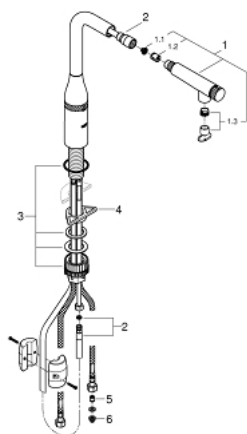

31 615 DA0 ESSENCE SMARTCONTROL СМЕСИТЕЛЬ ДЛЯ МОЙКИ С УПРАВЛЕНИЕМ SMARTCONTROL

ЗАПАСНЫЕ ЧАСТИ, июля 2018 – сентября 2020

- 1: Выдвижной излив (Spare part-nr. 48487DA0)
- 1.1: Сетка (Spare part-nr. 0676800M)
- 1.2: Обратный клапан (Spare part-nr. 08565000)
- 1.3: Аэратор (Spare part-nr. 48470000)
- 2: Душевой шланг (Spare part-nr. 48488000)
- 3: Комплект крепежа (Spare part-nr. 48477000)
- 4: Стабилизирующая плашка (Spare part-nr. 05334000)
- 5: Обратный клапан (Spare part-nr. 45881000)
- 6: Сетка (Spare part-nr. 0676800M)