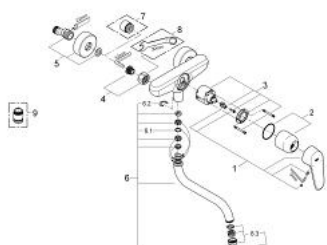

33 772 002 EURODISC COSMOPOLITAN KØKKENARMATUR

RESERVEDELE , juni 2010 – now

- 1: Greb (Bestillingsnummer 46743000)
- 2: Kappe (Bestillingsnummer 46243000)
- 3: Patron (Bestillingsnummer 46048000)
- 4: Tilslutningsforskruning 1/2" (Bestillingsnummer 45044000)
- 5: S-tilslutning (Bestillingsnummer 12662000)
- 6: Udløb (Bestillingsnummer 13007000)
- 6.1: O-ring \varnothing 13,5 x \varnothing 2,75 til svingtud (Bestillingsnummer 0128500M)
- 6.2: Låsering (Bestillingsnummer 0485300M)
- 6.3: Perlator (Bestillingsnummer 06574000)
- 7: Forlænger DN 20, 20 mm (Bestillingsnummer 0713000M)*
- 8: Specialnøgle (Bestillingsnummer 19377000)*
- 9: Adapter (Bestillingsnummer 45562000)*