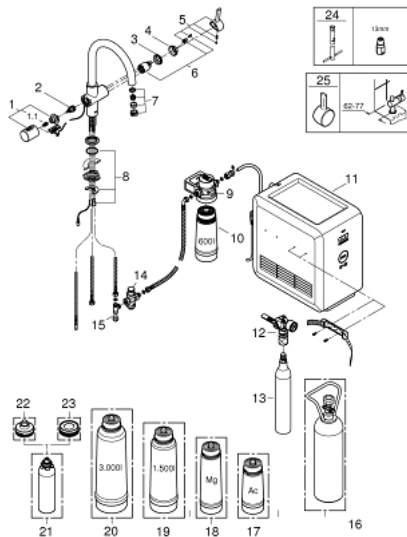

31 323 001 GROHE BLUE PROFESSIONAL STARTER KIT

ERSATZTEILE, November 2017 – jetzt

- 1: Griff (Bestell-Nr. 46652000)
- 1.1: Schnappeinsatz (Bestell-Nr. 0538600M)
- 2: Oberteil (Bestell-Nr. 46713000)
- 3: Verschraubung (Bestell-Nr. 46460000)
- 4: Kappe (Bestell-Nr. 46116000)
- 5: Hebel (Bestell-Nr. 46653000)
- 6: Kartusche (Bestell-Nr. 46374000)
- 7: Mousseur (Bestell-Nr. 64374000)
- 8: Gegenverschraubung (Bestell-Nr. 46249000)
- 9: Filterkopf (Bestell-Nr. 64508001)
- 10: Filter S-Size (Bestell-Nr. 40404001)
- 11: Kühler und Karbonisierer (Bestell-Nr. 40554001)
- 12: Druckanzeiger (Bestell-Nr. 46717000)
- 12.1: Adapter auf 425g CO₂ Flasche für Grohe Blue Professional (Bestell-Nr. 40962000)
- 13: Starterset 425 g CO₂ Flaschen (4 Stück) (Bestell-Nr. 40422000)
- 14: Druckminderer (Bestell-Nr. 40452000)
- 15: Original WAS® T-Abzweigstück, 3/8" (Bestell-Nr. 41007000)
- 16: Starterset 2 kg CO₂ Flasche (Bestell-Nr. 40423000)*
- 17: Aktivkohlefilter (Bestell-Nr. 40547001)*
- 18: Magnesium+ Filter (Bestell-Nr. 40691001)*
- 19: Filter M-Size (Bestell-Nr. 40430001)*
- 20: Filter L-Size (Bestell-Nr. 40412001)*
- 21: Reinigungskartusche (Bestell-Nr. 40434001)*
- 22: Adapter für Reinigungskartusche (Bestell-Nr. 40694000)*
- 23: Adapterset für Reinigungskartusche (Bestell-Nr. 40699000)*
- 24: Montageschlüssel (Bestell-Nr. 19017000)*
- 25: Kürzerer Mischwasserhebel (Bestell-Nr. 40621000)*