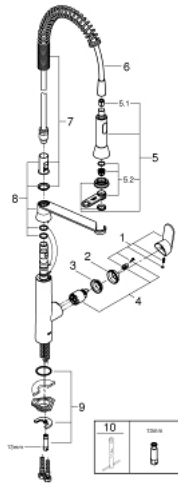

31 379 DC0 K7 EINHAND-SPÜLTISCHBATTERIE, 1/2"

ERSATZTEILE, August 2016 – jetzt

- 1: Hebel (Bestell-Nr. 46729DC0)
- 2: Kappe (Bestell-Nr. 46116DC0)
- 3: Verschraubung (Bestell-Nr. 46460000)
- 4: Kartusche (Bestell-Nr. 46374000)
- 5: Spülbrause (Bestell-Nr. 46731DC0)
- 5.1: Rückflussverhinderer (Bestell-Nr. 08565000)
- 5.2: Mousseur (Bestell-Nr. 46711000)
- 6: Brauseschlauch (Bestell-Nr. 46871DC0)
- 7: Feder (Bestell-Nr. 46873SD0)
- 8: Halter Spülbrause (Bestell-Nr. 46734DC0)
- 9: Gegenverschraubung (Bestell-Nr. 46671000)
- 10: Steckschlüssel (Bestell-Nr. 19332000)*
- 11: Montageschlüssel (Bestell-Nr. 19017000)*