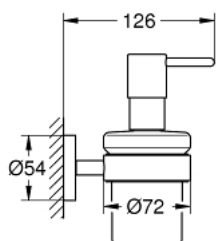

40 448 EN1 ESSENTIALS SEIFENSPENDER MIT HALTER

PRODUKTBESCHREIBUNG

- Colour: nickel gebürstet
- Material: Glas / Metall
- Füllmenge 160 ml
- bestehend aus:
 - Halter (40 369)
 - Seifenspender (40 394)
- Verdeckte Befestigung
- GROHE Long-Life Shine Oberfläche
- geeignet zum Bohren (inklusive Schrauben und Dübel) oder Kleben (bitte Kleber 40 915 000 separat bestellen)

40 448 EN1 ESSENTIALS SEIFENSPENDER MIT HALTER

ERSATZTEILE , Februar 2015 – now

1: Seifenspender (Bestell-Nr. 40394001)