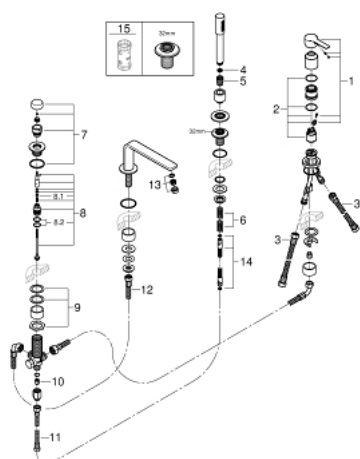

## 19 577 001 LINEARE СМЕСИТЕЛЬ ОДНОРЫЧАЖНЫЙ ДЛЯ ВАННЫ НА 4 ОТВЕРСТИЯ

### ЗАПАСНЫЕ ЧАСТИ , июля 2016 – now

- 1: Рычаг (Spare part-nr. 46983000)
- 2: Картридж (Spare part-nr. 46374000)
- 3: Шланг подключения (Spare part-nr. 07227000)
- 4: Сетка (Spare part-nr. 0700200M)
- 5: Конусная гайка (Spare part-nr. 08864000)
- 6: Возвратная пружина (Spare part-nr. 00869000)
- 7: Кнопка переключателя (Spare part-nr. 46721000)
- 8: Переключатель (Spare part-nr. 45443000)
- 8.1: O-кольцо Ø6 x Ø2 (Spare part-nr. 0128300M)
- 8.2: O-кольцо (Spare part-nr. 0120500M)
- 9: Стержневое резьбовое соединение (Spare part-nr. 45444000)
- 10: Обратный клапан (Spare part-nr. 08565000)
- 11: Шланг подключения (Spare part-nr. 07300000)
- 12: Шланг подключения (Spare part-nr. 48018000)
- 13: Аэратор (Spare part-nr. 13941000)
- 14: Душевой шланг металлический, (Spare part-nr. 28146000)
- 15: Ключ (Spare part-nr. 19332000)\*