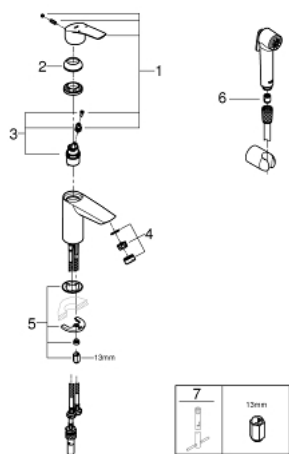

23 124 003 EUROSMART СМЕСИТЕЛЬ ОДНОРЫЧАЖНЫЙ ДЛЯ РАКОВИНЫ, DN 15 S-SIZE

ОПИСАНИЕ ПРОДУКТА

- монтаж на одно отверстие
- металлический рычаг
- GROHE SilkMove керамический картридж 28 мм
- регулировка расхода воды
- с ограничителем температуры
- GROHE StarLight хромированное покрытие поверхности
- GROHE EcoJoy - 5,7 л/мин
- GROHE FastFixation система быстрого монтажа
- гладкий корпус
- гибкая подводка
- с душевым набором, состоящим из
 - душа со встроенным переключателем
 - настенный держатель душа
 - душевой шланг
- профессиональная серия

23 124 003 **EUROSMART СМЕСИТЕЛЬ ОДНОРЫЧАЖНЫЙ ДЛЯ РАКОВИНЫ, DN 15
S-SIZE**

ЗАПАСНЫЕ ЧАСТИ

- 1: Рычаг (Order-nr. 48548000)
 - 2: Колпак (Order-nr. 46116000)
 - 3: Картридж (Order-nr. 48518000)
 - 4: Аэратор (Order-nr. 48159000)
 - 5: Обратное резьбовое соединение (Order-nr. 46645000)
 - 6: Обратный клапан (Order-nr. 08565000)
 - 7: Монтажный ключ (Order-nr. 19017000)*
- * Optional accessories