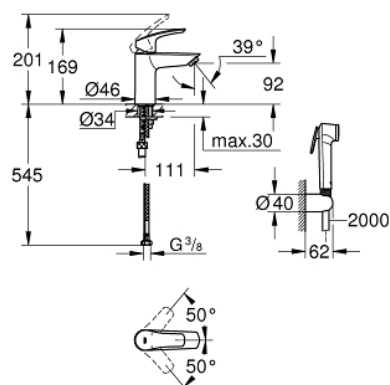

23 124 003 EUROSMART СМЕСИТЕЛЬ ОДНОРЫЧАЖНЫЙ ДЛЯ РАКОВИНЫ, DN 15 S-SIZE

ОПИСАНИЕ ПРОДУКТА

- монтаж на одно отверстие
- металлический рычаг
- GROHE SilkMove керамический картридж 28 мм
- регулировка расхода воды
- с ограничителем температуры
- GROHE StarLight хромированное покрытие поверхности
- GROHE EcoJoy - 5,7 л/мин
- GROHE FastFixation система быстрого монтажа
- гладкий корпус
- гибкая подводка
- с душевым набором, состоящим из
 - душа со встроенным переключателем
 - настенный держатель душа
 - душевой шланг
- профессиональная серия

23 124 003 **EUROSMART СМЕСИТЕЛЬ ОДНОРЫЧАЖНЫЙ ДЛЯ РАКОВИНЫ, DN 15
S-SIZE**

ЗАПАСНЫЕ ЧАСТИ

- 1: Рычаг (Order-nr. 48548000)
 - 2: Колпак (Order-nr. 46116000)
 - 3: Картридж (Order-nr. 48518000)
 - 4: Аэратор (Order-nr. 48159000)
 - 5: Обратное резьбовое соединение (Order-nr. 46645000)
 - 6: Обратный клапан (Order-nr. 08565000)
 - 7: Монтажный ключ (Order-nr. 19017000)*
- * Optional accessories