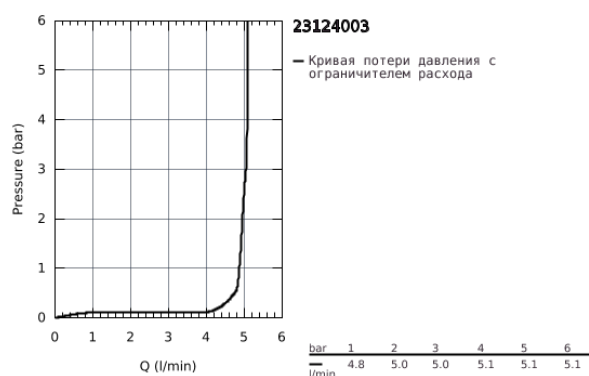

23 124 003 EUROSMART СМЕСИТЕЛЬ ОДНОРЫЧАЖНЫЙ ДЛЯ РАКОВИНЫ, DN 15 S-SIZE

ОПИСАНИЕ ПРОДУКТА

- монтаж на одно отверстие
- металлический рычаг
- GROHE SilkMove керамический картридж 28 мм
- регулировка расхода воды
- с ограничителем температуры
- GROHE StarLight хромированное покрытие поверхности
- GROHE EcoJoy - 5,7 л/мин
- GROHE FastFixation система быстрого монтажа
- гладкий корпус
- гибкая подводка
- с душевым набором, состоящим из
 - душа со встроенным переключателем
 - настенный держатель душа
 - душевой шланг
- профессиональная серия

23 124 003 **EUROSMART СМЕСИТЕЛЬ ОДНОРЫЧАЖНЫЙ ДЛЯ РАКОВИНЫ, DN 15
S-SIZE**

ЗАПАСНЫЕ ЧАСТИ

- 1: Рычаг (Order-nr. 48548000)
 - 2: Колпак (Order-nr. 46116000)
 - 3: Картридж (Order-nr. 48518000)
 - 4: Аэратор (Order-nr. 48159000)
 - 5: Обратное резьбовое соединение (Order-nr. 46645000)
 - 6: Обратный клапан (Order-nr. 08565000)
 - 7: Монтажный ключ (Order-nr. 19017000)*
- * Optional accessories