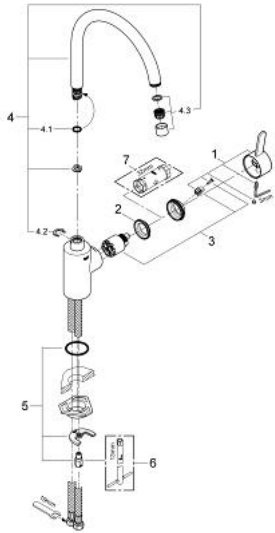

## 32 843 00E EUROSMART COSMOPOLITAN EINHAND-SPÜLTISCHBATTERIE, 1/2"

### ERSATZTEILE, April 2012 – jetzt

- 1: Hebel (Bestell-Nr. 46683000)
- 2: Verschraubung (Bestell-Nr. 46460000)
- 3: Kartusche (Bestell-Nr. 46374000)
- 4: Auslauf (Bestell-Nr. 13266000)
- 4.1: O-Ring  $\varnothing 13,5 \times \varnothing 2,75$  (Bestell-Nr. 0128500M)
- 4.2: Sicherungsring (Bestell-Nr. 0485300M)
- 4.3: Mousseur (Bestell-Nr. 06574000)
- 4.3: Mousseur (Bestell-Nr. 13935000)
- 5: Gegenverschraubung (Bestell-Nr. 46249000)
- 6: Montageschlüssel (Bestell-Nr. 19017000)\*
- 7: Steckschlüssel (Bestell-Nr. 19332000)\*