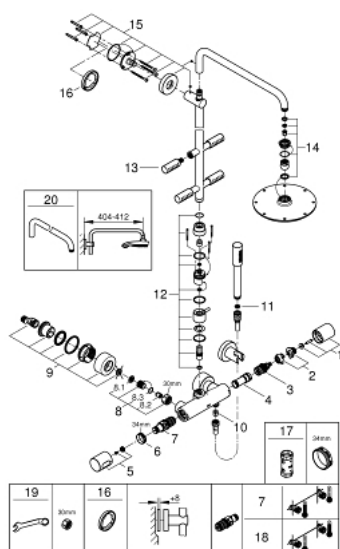

27 374 000 RAINSHOWER SYSTEM 210 ДУШЕЯ СИСТЕМА С ТЕРМОСТАТОМ И БОКОВЫМИ ДУШАМИ

ЗАПАСНЫЕ ЧАСТИ , апреля 2016 – now

- 1: Ручка Aquadimmer (Spare part-nr. 47804000)
- 2: Стопор (Spare part-nr. 47723000)
- 3: Aquadimmer (Spare part-nr. 47364000)
- 4: Водоводная трубка (Spare part-nr. 47887000)
- 5: Рукоятка выбора температуры (Spare part-nr. 47811000)
- 6: Крепежное кольцо (Spare part-nr. 47743000)
- 7: Компактный термостатический картридж 1/2" (Spare part-nr. 47439000)
- 8: Обратный клапан (Spare part-nr. 47189000)
- 8.1: Грязеулавливающий фильтр (Spare part-nr. 0726400M)
- 8.2: Обратный клапан (Spare part-nr. 08565000)
- 8.3: O-кольцо Ø17 x Ø2 (Spare part-nr. 0305500M)
- 9: S-образный эксцентрик (Spare part-nr. 12693000)
- 10: Обратный клапан (Spare part-nr. 08565000)
- 11: Сетка (Spare part-nr. 0700200M)
- 12: Комплект переключения (Spare part-nr. 48031000)
- 13: Запасной боковой душ (Spare part-nr. 48032000)
- 14: Комплект запчастей (Spare part-nr. 45933000)
- 15: Держатель душевой штанги (Spare part-nr. 48279000)
- 16: Шайба выравнивания (Spare part-nr. 27180000)*
- 17: Ключ (Spare part-nr. 19332000)*
- 18: GROHE TurboStat картридж 1/2" (Spare part-nr. 47175000)*
- 19: Ключ (Spare part-nr. 19377000)*
- 20: Душевой кронштейн для душевой системы (Spare part-nr. 14047000)*