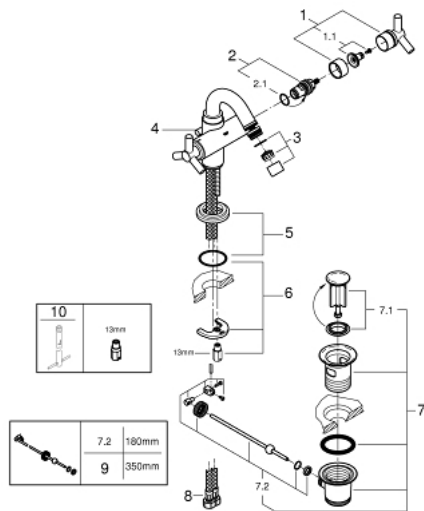

24 027 000 ATRIO TOGREBSBATTERI TIL BIDET, DN 15 M-SIZE

RESERVEDELE , september 2016 – now

- 1: Greb AtrioYpsilon (Bestillingsnummer 45603000)
- 1.1: Fastgørelse af greb (Bestillingsnummer 45605000)
- 2: Keramisk overdel 1/2" (Bestillingsnummer 45882000)
- 2.1: O-ring Ø18,2 x Ø1,7 (Bestillingsnummer 0392400M)
- 3: Perlator (Bestillingsnummer 06574000)
- 4: Styrestang (Bestillingsnummer 06575000)
- 5: Roset (Bestillingsnummer 45629000)
- 6: Monteringsæt til Zedra / Minta (Bestillingsnummer 46249000)
- 7: Afløbsgarniture 1 1/4" (Bestillingsnummer 28910000)
- 7.1: Prop (Bestillingsnummer 07182000)
- 7.2: Kuglestang (Bestillingsnummer 07052000)
- 8: Trykslange (Bestillingsnummer 46255000)
- 9: Kuglestang (Bestillingsnummer 07341000)*
- 10: Montagenøgle til håndvask-, bidet - og batterier (Bestillingsnummer 19017000)*