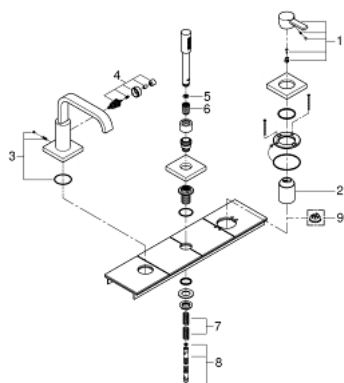

19 316 000 ALLURE СМЕСИТЕЛЬ ОДНОРЫЧАЖНЫЙ ДЛЯ ВАННЫ НА 3 ОТВЕРСТИЯ

ЗАПАСНЫЕ ЧАСТИ , марта 2015 – now

- 1: Рычаг (Spare part-nr. 46609000)
 - 2: Колпак (Spare part-nr. 09038000)
 - 3: Крепление излива (Spare part-nr. 45396000)
 - 4: Комплект переключения (Spare part-nr. 46612000)
 - 5: Сетка (Spare part-nr. 0700200M)
 - 6: Конусная гайка (Spare part-nr. 08864000)
 - 7: Возвратная пружина (Spare part-nr. 00869000)
 - 8: Душевой шланг металлический, (Spare part-nr. 28146000)
 - 9: Ограничитель температуры (Spare part-nr. 46375000)*
- * Optional accessories