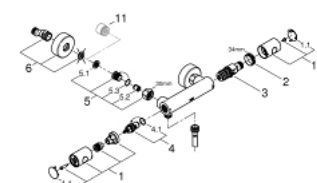

34 768 000 GROHTHERM 800 COSMOPOLITAN ТЕРМОСТАТ ДЛЯ ДУША С ДУШЕВЫМ ГАРНИТУРОМ

ЗАПАСНЫЕ ЧАСТИ , июля 2019 – now

- 1: Costa-рукоятка металлическая 1/2" (Spare part-nr. 47984000)
 - 1.1: Заглушка (Spare part-nr. 6458500M)
 - 2: Крепежное кольцо (Spare part-nr. 47743000)
 - 3: Компактный термостатический картридж 1/2" (Spare part-nr. 47439000)
 - 4: Керамический вентиль 1/2" (Spare part-nr. 45346000)
 - 4.1: O-кольцо Ø18,2 x Ø1,7 (Spare part-nr. 0392400M)
 - 5: Обратный клапан (Spare part-nr. 47189000)
 - 5.1: Грязеулавливающий фильтр (Spare part-nr. 0726400M)
 - 5.2: Обратный клапан (Spare part-nr. 08565000)
 - 5.3: O-кольцо Ø17 x Ø2 (Spare part-nr. 0305500M)
 - 6: S-образный эксцентрик (Spare part-nr. 12662000)
 - 7: Держатель душевой штанги (Spare part-nr. 48095000)
 - 8: Скользящий элемент (Spare part-nr. 12140000)
 - 9: Сетка (Spare part-nr. 0700200M)
 - 10: Шайба выравнивания (Spare part-nr. 48051000)*
 - 11: Удлинение 3/4", 20 мм (Spare part-nr. 0713000M)*
 - 12: GROHE TurboStat картридж 1/2" (Spare part-nr. 47175000)*
 - 13: Ключ (Spare part-nr. 19377000)*
 - 14: Ключ (Spare part-nr. 19332000)*
- * Optional accessories