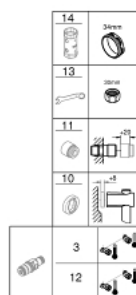

34 768 000 GROHTHERM 800 COSMOPOLITAN ТЕРМОСТАТ ДЛЯ ДУША С ДУШЕВЫМ ГАРНИТУРОМ

ЗАПАСНЫЕ ЧАСТИ , июля 2019 – now

- 1: Costa-рукоятка металлическая 1/2" (Spare part-nr. 47984000)
 - 1.1: Заглушка (Spare part-nr. 6458500M)
 - 2: Крепежное кольцо (Spare part-nr. 47743000)
 - 3: Компактный термостатический картридж 1/2" (Spare part-nr. 47439000)
 - 4: Керамический вентиль 1/2" (Spare part-nr. 45346000)
 - 4.1: O-кольцо Ø18,2 x Ø1,7 (Spare part-nr. 0392400M)
 - 5: Обратный клапан (Spare part-nr. 47189000)
 - 5.1: Грязеулавливающий фильтр (Spare part-nr. 0726400M)
 - 5.2: Обратный клапан (Spare part-nr. 08565000)
 - 5.3: O-кольцо Ø17 x Ø2 (Spare part-nr. 0305500M)
 - 6: S-образный эксцентрик (Spare part-nr. 12662000)
 - 7: Держатель душевой штанги (Spare part-nr. 48095000)
 - 8: Скользящий элемент (Spare part-nr. 12140000)
 - 9: Сетка (Spare part-nr. 0700200M)
 - 10: Шайба выравнивания (Spare part-nr. 48051000)*
 - 11: Удлинение 3/4", 20 мм (Spare part-nr. 0713000M)*
 - 12: GROHE TurboStat картридж 1/2" (Spare part-nr. 47175000)*
 - 13: Ключ (Spare part-nr. 19377000)*
 - 14: Ключ (Spare part-nr. 19332000)*
- * Optional accessories