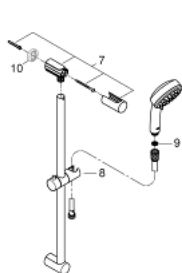

34 768 000 GROHTHERM 800 COSMOPOLITAN ТЕРМОСТАТ ДЛЯ ДУША С ДУШЕВЫМ ГАРНИТУРОМ

ЗАПАСНЫЕ ЧАСТИ , июля 2019 – now

- 1: Costa-рукоятка металлическая 1/2" (Spare part-nr. 47984000)
 - 1.1: Заглушка (Spare part-nr. 6458500M)
 - 2: Крепежное кольцо (Spare part-nr. 47743000)
 - 3: Компактный термостатический картридж 1/2" (Spare part-nr. 47439000)
 - 4: Керамический вентиль 1/2" (Spare part-nr. 45346000)
 - 4.1: O-кольцо Ø18,2 x Ø1,7 (Spare part-nr. 0392400M)
 - 5: Обратный клапан (Spare part-nr. 47189000)
 - 5.1: Грязеулавливающий фильтр (Spare part-nr. 0726400M)
 - 5.2: Обратный клапан (Spare part-nr. 08565000)
 - 5.3: O-кольцо Ø17 x Ø2 (Spare part-nr. 0305500M)
 - 6: S-образный эксцентрик (Spare part-nr. 12662000)
 - 7: Держатель душевой штанги (Spare part-nr. 48095000)
 - 8: Скользящий элемент (Spare part-nr. 12140000)
 - 9: Сетка (Spare part-nr. 0700200M)
 - 10: Шайба выравнивания (Spare part-nr. 48051000)*
 - 11: Удлинение 3/4", 20 мм (Spare part-nr. 0713000M)*
 - 12: GROHE TurboStat картридж 1/2" (Spare part-nr. 47175000)*
 - 13: Ключ (Spare part-nr. 19377000)*
 - 14: Ключ (Spare part-nr. 19332000)*
- * Optional accessories