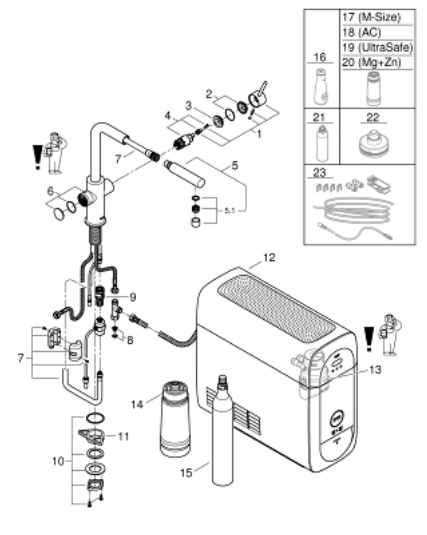

31 539 000 GROHE BLUE HOME <DIV><DIV> </DIV></DIV><DIV><DIV><DIV><DIV><PRE>L-TUD STARTSÆT MED UDTRÆKKELIG PERLATOR</PRE></DIV></DIV></DIV></DIV>

RESERVEDELE , september 2021 – now

- 1: Greb (Bestillingsnummer 46957000)
 - 2: Kappe (Bestillingsnummer 46581000)
 - 3: Befæstigelsesring (Bestillingsnummer 07419000)
 - 4: Patron (Bestillingsnummer 46580000)
 - 5: Udtræksbruser (Bestillingsnummer 46999000)
 - 5.1: Perlator (Bestillingsnummer 48194000)
 - 6: Styreenhed (Bestillingsnummer 46958000)
 - 7: Slange til udløbsbruser (Bestillingsnummer 48378000)
 - 8: Si til håndbruser (Bestillingsnummer 47576000)
 - 9: Snapkobling (Bestillingsnummer 46315000)
 - 10: Monteringsæt (Bestillingsnummer 48384000)
 - 11: Stabiliseringsplade til under køkkenbord plade (Bestillingsnummer 05334000)
 - 12: Cooler (Bestillingsnummer 40711001)
 - 13: Filterhoved (Bestillingsnummer 48344000)
 - 14: Filterstørrelse S (Bestillingsnummer 40404001)
 - 15: Startsæt 425 g CO₂ Flasker (4 Stk) (Bestillingsnummer 4042000)
 - 16: Glaskaraffel med Iågsæt (Bestillingsnummer 40405001)*
 - 17: Filter størrelse M (Bestillingsnummer 40430001)*
 - 18: Aktivt kulfilter (Bestillingsnummer 40547001)*
 - 19: UltraSafe filter (Bestillingsnummer 40575002)*
 - 20: Magnesium + Zink filter (Bestillingsnummer 40691002)*
 - 21: Rensepatron (Bestillingsnummer 40434001)*
 - 22: Adapter til rensepatron (Bestillingsnummer 40694000)*
 - 23: Forlængersæt (Bestillingsnummer 40843000)*
- * Valgfrit tilbehør