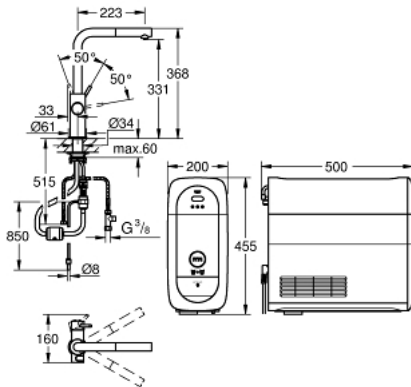

31 539 000 GROHE BLUE HOME <DIV><DIV> </DIV></DIV><DIV><DIV><DIV><DIV><PRE>L-TUD STARTSÆT MED UDTRÆKKELIG PERLATOR</PRE></DIV></DIV></DIV></DIV>

PRODUKTBESKRIVELSE (1/2)

- Farve: Krom
- bestående af:
 - GROHE Blue Home etgrebskøkkenarmatur med filterfunktion
 - Ethulsmontage
 - L-tud
 - trykknapper for 3 forskellige typer af filtreret og afkølet vand til bordet
 - stille, letbrusende, brusende
 - GROHE Long-Life Shine-belægning
 - GROHE SilkMove 28mm keramisk patron
 - udtrækkeligt mousseurudløb
 - med svingtud
 - svingradius 360°
 - separate indvendige vandveje til filtreret og ufiltreret vand
 - Fleksible tilslutningsslanger 3/8"
 - GROHE Blue Home køler
 - leverer 3 liter kølet vand med brus i timen
 - 180 Watt køleenhed, 230 V, 50 Hz
 - Lydniveau i standby 44 dB (A)
 - beskyttelsestype IP 21
 - CE-godkendt
 - ventilationshuller i bunden af køkkenskabet påkrævet
 - software installation samt monitorering af filter og CO₂-kapacitet kan gøres via GROHE Ondus app
 - med Bluetooth 4.0* og WIFI for trådløs datakommunikation
 - til Apple** og Android-enheder
 - Bluetooth-rækkevidde (max 10 m) varierer afhængigt af brugte materialer og vægge mellem sender og modtager
 - kan ændres til GROHE Blue filter størrelse S, GROHE Blue aktivt kulfilter og GROHE Blue magnesium + filter
 - GROHE Blue filterstørrelse S, filterhoved med fleksibel justering af vandets hårdhed
 - til brug i områder med en vandhårdhed der er højere end 9° dKH