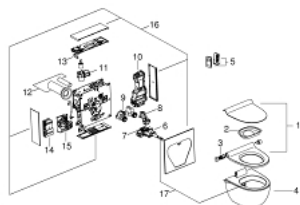

39 111 SH0 GROHE SENSIA IGS УНИТАЗ-БИДЕ ПОДВЕСНОЙ

ЗАПАСНЫЕ ЧАСТИ , августа 2018 – now

- 1: Сиденье (Spare part-nr. 14913000)
- 2: Экран от брызг (Spare part-nr. 14914000)
- 3: Функциональный блок (Spare part-nr. 14916000)
- 4: Унитаз керамический (Spare part-nr. 14900000)
- 5: Пульт дистанционного управления (Spare part-nr. 14915000)
- 6: Блок для душа (Spare part-nr. 14904000)
- 7: Соединение (Spare part-nr. 14908000)
- 8: Осушитель (Spare part-nr. 14905000)
- 9: Устройство смыва (Spare part-nr. 14910000)
- 10: Бойлер (Spare part-nr. 14902000)
- 11: Блок для удаления запахов (Spare part-nr. 14909000)
- 12: Соединительная трубка (Spare part-nr. 14917000)
- 13: Светодиод (Spare part-nr. 14907000)
- 14: Электроника (Spare part-nr. 14906000)
- 15: Насос (Spare part-nr. 14903000)
- 16: Внешняя панель, альпин-белый (Spare part-nr. 14911SH0)
- 17: Душевая форсунка (Spare part-nr. 14912000)