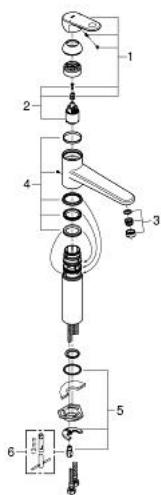

33 930 002 EUROPLUS KØKKENARMATUR

RESERVEDELE , januar 2013 – now

- 1: Greb (Bestillingsnummer 46651000)
- 2: Patron (Bestillingsnummer 46374000)
- 3: Perlator (Bestillingsnummer 13929000)
- 4: Pakningsæt (Bestillingsnummer 46429K00)
- 5: Monteringsæt til Zedra / Minta (Bestillingsnummer 46249000)
- 6: Montagenøgle til håndvask-, bidet - og batterier (Bestillingsnummer 19017000)