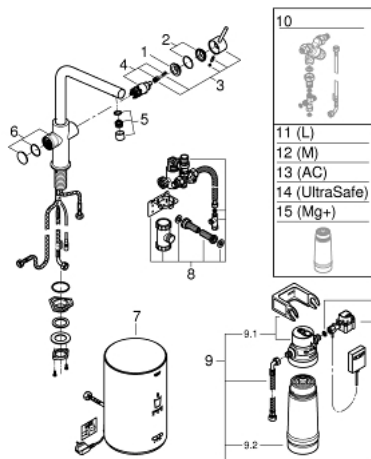

30 327 DL1 GROHE RED DUO ARMATUR UND BOILER GRÖSSE M

ERSATZTEILE, März 2018 – jetzt

- 1: Befestigungsring (Bestell-Nr. 07419000)
- 4: Kartusche (Bestell-Nr. 46580000)
- 5: Please contact spare-part-info@grohe.com (Bestell-Nr. NOSPAREPART)
- 6: Bedieneinheit (Bestell-Nr. 46997DL0)
- 7: Boiler Größe M (Bestell-Nr. 40830001)
- 8: Sicherheitsbaugruppe (Bestell-Nr. 48371000)
- 9: S-Size Filter Starter Set (Bestell-Nr. 40438001)
- 9.1: Filterkopf (Bestell-Nr. 64508001)
- 9.2: Filter S-Size (Bestell-Nr. 40404001)
- 10: Mischventil (Bestell-Nr. 40841001)*
- 11: Filter L-Size (Bestell-Nr. 40412001)*
- 12: Filter M-Size (Bestell-Nr. 40430001)*
- 13: Aktivkohlefilter (Bestell-Nr. 40547001)*
- 14: UltraSafe Filter (Bestell-Nr. 40575001)*
- 15: Magnesium+ Filter (Bestell-Nr. 40691001)*