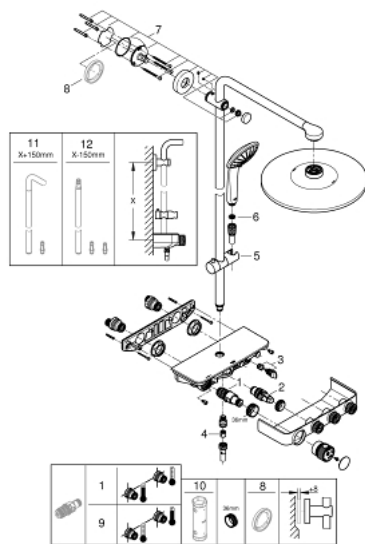

26 507 EN0 EUPHORIA SMARTCONTROL SYSTEM 310 DUO DUSCHSYSTEM MIT THERMOSTATBATTERIE FÜR DIE WANDMONTAGE

ERSATZTEILE, Februar 2019 – jetzt

- 1: Thermostat-Kompaktkartusche 1/2" (Bestell-Nr. 47439000)
- 2: Kartusche (Bestell-Nr. 48297000)
- 3: Rückflussverhinderer (Bestell-Nr. 49069000)
- 4: Rückflussverhinderer (Bestell-Nr. 08565000)
- 5: Gleitelement (Bestell-Nr. 48177EN0)
- 6: Sieb (Bestell-Nr. 0700200M)
- 7: Brausestangenhalter (Bestell-Nr. 48279EN0)
- 8: Ausgleichsscheibe (Bestell-Nr. 27180000)*
- 9: GROHE TurboStat Kartusche 1/2" (Bestell-Nr. 47175000)*
- 10: Steckschlüssel (Bestell-Nr. 49059000)*