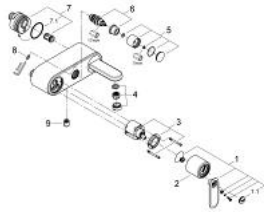

32 195 000 VERIS EINHAND-WANNENBATTERIE, 1/2"

ERSATZTEILE, Juni 2010 – jetzt

- 1: Hebel (Bestell-Nr. 46667000)
- 1.1: Abdeckkappe (Bestell-Nr. 46672000)
- 2: Kappe (Bestell-Nr. 46665000)
- 3: Kartusche (Bestell-Nr. 46048000)
- 4: Mousseur (Bestell-Nr. 13952000)
- 5: Umstellknopf (Bestell-Nr. 46585000)
- 6: Umstellung (Bestell-Nr. 08915000)
- 7: Anschluß (Bestell-Nr. 12088000)
- 7.1: O-Ring $\varnothing 45 \times \varnothing 3$ (Bestell-Nr. 0044400M)
- 8: Befestigungssatz (Bestell-Nr. 46381V00)
- 9: Rückflussverhinderer (Bestell-Nr. 08565000)